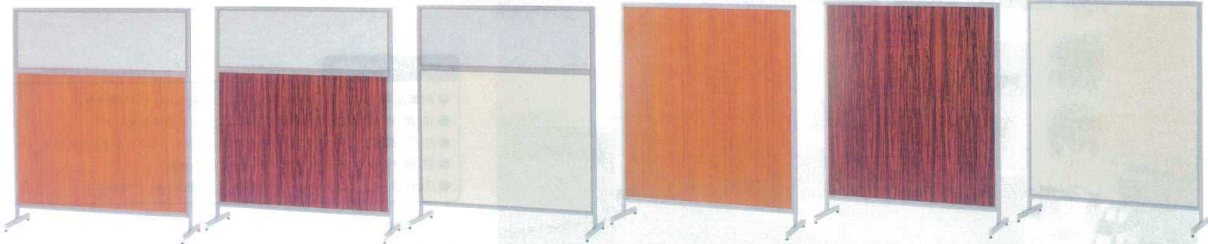

パンフレット番号	問合せ先	電話番号
20502-553	株式会社クイックパック	0564-59-3525

553 演漆 えんしつ

11-553-1 衝立(チーク) ¥59,600 (W1,250・D400・H1,500) パネル部: ポリ化粧合板 窓部: ポリスチロール パネル枠: スチール(□24mm) メラミン焼付塗装 脚: アルミダイカスト 入数: 1 梱包寸数: 3.2才 梱包重量: 15.5kg	11-553-3 衝立(ローズ) ¥59,600 (W1,250・D400・H1,500) パネル部: ポリ化粧合板 窓部: ポリスチロール パネル枠: スチール(□24mm) メラミン焼付塗装 脚: アルミダイカスト 入数: 1 梱包寸数: 3.2才 梱包重量: 15.5kg	11-553-5 衝立(アイボリー) ¥51,700 (W1,250・D400・H1,500) パネル部: ポリ化粧合板 窓部: ポリスチロール パネル枠: スチール(□24mm) メラミン焼付塗装 脚: アルミダイカスト 入数: 1 梱包寸数: 3.2才 梱包重量: 15.5kg	11-553-7 衝立(チーク) ¥72,400 (W1,250・D400・H1,500) パネル部: ポリ化粧合板 パネル枠: スチール(□24mm) メラミン焼付塗装 脚: アルミダイカスト 入数: 1 梱包寸数: 3.2才 梱包重量: 15kg	11-553-9 衝立(ローズ) ¥72,400 (W1,250・D400・H1,500) パネル部: ポリ化粧合板 パネル枠: スチール(□24mm) メラミン焼付塗装 脚: アルミダイカスト 入数: 1 梱包寸数: 3.2才 梱包重量: 15kg	11-553-11 衝立(アイボリー) ¥57,600 (W1,250・D400・H1,500) パネル部: ポリ化粧合板 パネル枠: スチール(□24mm) メラミン焼付塗装 脚: アルミダイカスト 入数: 1 梱包寸数: 3.2才 梱包重量: 15kg
11-553-2 衝立(チーク) ¥65,000 (W1,250・D400・H1,800) パネル部: ポリ化粧合板 窓部: ポリスチロール パネル枠: スチール(□24mm) メラミン焼付塗装 脚: アルミダイカスト 入数: 1 梱包寸数: 3.8才 梱包重量: 17kg	11-553-4 衝立(ローズ) ¥65,000 (W1,250・D400・H1,800) パネル部: ポリ化粧合板 窓部: ポリスチロール パネル枠: スチール(□24mm) メラミン焼付塗装 脚: アルミダイカスト 入数: 1 梱包寸数: 3.8才 梱包重量: 17kg	11-553-6 衝立(アイボリー) ¥57,000 (W1,250・D400・H1,800) パネル部: ポリ化粧合板 窓部: ポリスチロール パネル枠: スチール(□24mm) メラミン焼付塗装 脚: アルミダイカスト 入数: 1 梱包寸数: 3.8才 梱包重量: 17kg	11-553-8 衝立(チーク) ¥74,400 (W1,250・D400・H1,800) パネル部: ポリ化粧合板 パネル枠: スチール(□24mm) メラミン焼付塗装 脚: アルミダイカスト 入数: 1 梱包寸数: 3.8才 梱包重量: 17.4kg	11-553-10 衝立(ローズ) ¥74,400 (W1,250・D400・H1,800) パネル部: ポリ化粧合板 パネル枠: スチール(□24mm) メラミン焼付塗装 脚: アルミダイカスト 入数: 1 梱包寸数: 3.8才 梱包重量: 17.4kg	11-553-12 衝立(アイボリー) ¥60,000 (W1,250・D400・H1,800) パネル部: ポリ化粧合板 パネル枠: スチール(□24mm) メラミン焼付塗装 脚: アルミダイカスト 入数: 1 梱包寸数: 3.8才 梱包重量: 17.4kg