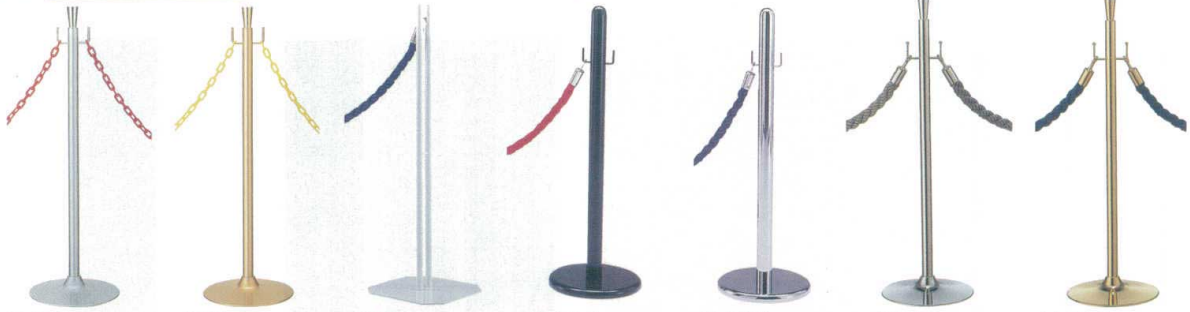

パンフレット番号	問合せ先	電話番号
20502-555	株式会社クイックパック	0564-59-3525

555 演漆 えんしつ

ガイドポール

- 11-555-1 ¥12,400 (ベースφ280ポールφ32・H800) 素材: スチール 仕上: シルバーメタリック 重量: 3.6kg ※ノック式3本1ケース入り
- 11-555-2 ¥12,400 (ベースφ280ポールφ32・H800) 素材: スチール 仕上: ゴールドメタリック 重量: 3.6kg ※ノック式3本1ケース入り
- 11-555-3 ¥17,900 (ベースφ300ポールφ22.2・H900) 素材: スチール 仕上: メラミン塗装(ホワイト) 重量: 6kg
- 11-555-4 ¥20,000 (ベースφ300ポールφ50.8・H900) 素材: スチール 仕上: メラミン塗装(黒) 重量: 4kg
- 11-555-5 ¥23,100 (ベースφ300ポールφ50.8・H900) 素材: スチール 仕上: クロームメッキ 重量: 4kg
- 11-555-6 ¥21,700 (ベースφ280ポールφ32・H900) 素材: スチール 仕上: クロームメッキ 重量: 3.6kg ※ノック式3本1ケース入り
- 11-555-7 ¥21,700 (ベースφ280ポールφ32・H900) 素材: スチール 仕上: ゴールドメッキ 重量: 3.6kg ※ノック式3本1ケース入り

- 11-555-8 ¥24,400 (ベースφ300ポールφ32・H900) 素材: スチール 仕上: クロームメッキ ポール: ブラック 粉体 重量: 5.3kg
- 11-555-9 ¥25,800 (ベースφ300ポールφ32・H900) 素材: スチール 仕上: クロームメッキ 重量: 5.3kg
- 11-555-10 ¥26,700 (ベースφ300ポールφ32・H900) 素材: スチール 仕上: ゴールドメッキ 重量: 5.3kg
- 11-555-11 ¥32,500 (ベースφ300ポールφ60・H900) 素材: スチール 仕上: クロームメッキ 重量: 5.3kg
- 11-555-12 ¥33,300 (ベースφ300ポールφ60・H900) 素材: スチール 仕上: クロームメッキ 重量: 5.5kg
- 11-555-13 ¥33,300 (ベースφ300ポールφ60・H900) 素材: スチール 仕上: ベースクロームメッキ ポール: 木目塗装 重量: 5kg
- 11-555-14 ¥34,800 (ベースφ300ポールφ60・H900) 素材: スチール 仕上: ベースゴールドメッキ ポール: 木目塗装 重量: 5kg

- 11-555-15 ¥29,600 (ベースφ300ポールφ32・H850) 素材: スチール 仕上: ステンレスヘアライン ポール: ステンレスミガキ 重量: 3kg
- 11-555-16 ¥29,600 (ベースφ300ポールφ32・H850) 素材: ベース: ステンレスヘアライン 仕上: スチールゴールドメッキ 重量: 3kg
- 11-555-17 ¥29,000 (ベースφ300ポールφ32・H850) 素材: ベース: ステンレスヘアライン 仕上: スチールクロームメッキ 重量: 3kg
- 11-555-18 ¥28,300 (ベースφ300ポールφ32・H850) 素材: ベース: ステンレスヘアライン 仕上: スチールブラック粉体 重量: 3kg
- 11-555-19 ¥32,500 (ベースφ300ポールφ32・H900) 素材: ステンレス 仕上: ミラー 重量: 5.3kg ※カラーロープ: 25ACブルー
- 11-555-20 ¥40,900 (ベースφ300ポールφ32・H900) 素材: スチール 仕上: ミガキ, クリアー 重量: 5.4kg ※カラーロープ: 25ABレッド

- 11-555-21 ¥39,400 (ベースφ360ポールφ23φ・最大40φ・H850) 仕上: クロームメッキ 重量: 4.1kg
- 11-555-22 ¥52,700 (ベースφ360ポールφ23φ・最大40φ・H850) 仕上: 金メッキ 重量: 4.1kg
- 11-555-23 ¥40,600 (ベースφ300ポールφ32φ・H1,100) 素材: シンチュウ 仕上: ミガキ 重量: 5.5kg
- 11-555-24 ¥42,600 (ベースφ300ポールφ60φ・H1,100) 素材: シンチュウ, スチール 仕上: ミガキ, ゴールドメッキ 重量: 6kg