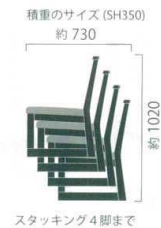

A-5 エンジ

B ランク

11-56-3 SH350 ¥30,000
11-56-4 SH430 ¥32,400

B-8 野菊ブルー B-15 裾野グリーン B-17 富士民芸コン B-20 九輪草エンジ

B ランク

11-56-3 SH350 ¥30,000
11-56-4 SH430 ¥32,400

B-22 花雅レッド B-23 かのこブルー B-L7 レザー若竹グリーン B-L9 レザー緋エンジ B-L14 レザー花衣グリーン

C ランク

11-56-5 SH350 ¥31,200
11-56-6 SH430 ¥33,600

C-6 あすか織ブラウン C-13 波松 C-10 網目織ブラウン

D ランク

11-56-7 SH350 ¥32,400
11-56-8 SH430 ¥34,800

D-4 大和紋ベージュ D-17 ダイア紋ピンク

雅 みやびのうたげ の宴
価格表

	雅乃宴 黒フレーム	
	SH350	SH430
Aランク	11-55-1 ¥26,400	11-55-2 ¥28,600
Bランク	11-55-3 ¥27,500	11-55-4 ¥29,700
Cランク	11-55-5 ¥28,600	11-55-6 ¥30,800
Dランク	11-55-7 ¥29,700	11-55-8 ¥31,900

	雅乃宴 白木フレーム	
	SH350	SH430
Aランク	11-56-1 ¥28,800	11-56-2 ¥31,200
Bランク	11-56-3 ¥30,000	11-56-4 ¥32,400
Cランク	11-56-5 ¥31,200	11-56-6 ¥33,600
Dランク	11-56-7 ¥32,400	11-56-8 ¥34,800

共通仕様：天然木・ウレタン塗装
※張り地はP67~70の布・レザーよりお選びください。