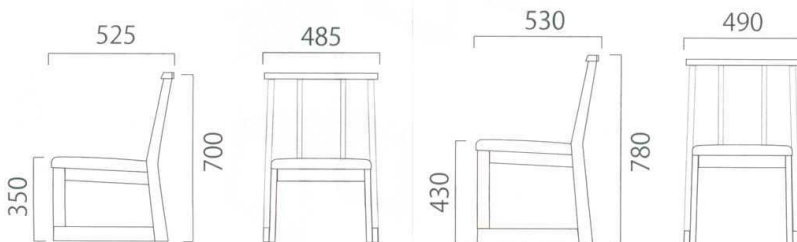

C ランク

11-56-5 SH350 ¥31,200
11-56-6 SH430 ¥33,600

C-6 あすか織ブラウン C-13 波松 C-10 網目織ブラウン

D ランク

11-56-7 SH350 ¥32,400
11-56-8 SH430 ¥34,800

D-4 大和紋ベージュ D-17 ダイア紋ピンク

雅 みやびのうたげ の宴
価格表

	雅乃宴 黒フレーム	
	SH350	SH430
Aランク	11-55-1 ¥26,400	11-55-2 ¥28,600
Bランク	11-55-3 ¥27,500	11-55-4 ¥29,700
Cランク	11-55-5 ¥28,600	11-55-6 ¥30,800
Dランク	11-55-7 ¥29,700	11-55-8 ¥31,900

	雅乃宴 白木フレーム	
	SH350	SH430
Aランク	11-56-1 ¥28,800	11-56-2 ¥31,200
Bランク	11-56-3 ¥30,000	11-56-4 ¥32,400
Cランク	11-56-5 ¥31,200	11-56-6 ¥33,600
Dランク	11-56-7 ¥32,400	11-56-8 ¥34,800

共通仕様：天然木・ウレタン塗装
※張り地はP67~70の布・レザーよりお選びください。