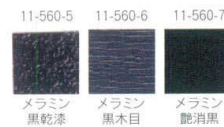

パンフレット番号	問合せ先	電話番号
20502-560	株式会社クイックパック	0564-59-3525

ENSHITU 560

バゲッジラック・ロビーバッグ置台・電話台

バゲッジラック

国産
11-560-1 木製バゲッジラック
¥ 25,500(W450・D530・H510)

11-560-2 木製バゲッジラック
¥ 25,000(W600・D440・H670)

11-560-3 アルミバゲッジラック
¥ 17,000(W495・D465・H608)

ロビーバッグ置台 **組立**

11-560-4 テーブル メラミンアイボリー
¥ 27,500(W600・D450・H450)

11-560-5 テーブル メラミン黒乾漆
¥ 27,500(W600・D450・H450)
11-560-6 テーブル メラミン黒木目
¥ 27,500(W600・D450・H450)
11-560-7 テーブル メラミン艶消黒
¥ 27,500(W600・D450・H450)

天板柄、上記3種類よりお選び頂けます。

共通仕様 天板：メラミン化粧板 脚：木製丸脚φ35

11-560-8 テーブル ナチュラル
¥ 32,000(W600・D450・H450)
天板：メラミン化粧板 脚：成型合板

11-560-9 テーブル ケヤキ色
¥ 32,000(W600・D450・H450)
天板：ケヤキ色突板 脚：成型合板

11-560-10 テーブル メラミン黒本乾漆
¥ 32,000(W600・D450・H450)
天板：メラミン化粧板 脚：成型合板