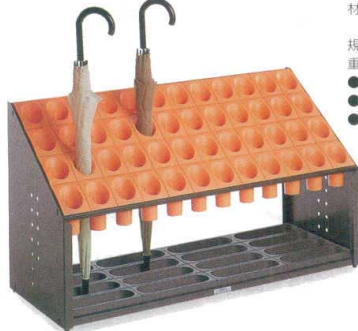

パンフレット番号	問合せ先	電話番号
20502-562	株式会社クイックパック	0564-59-3525

ENSHITU 562

傾斜型 傘立て

48本入:オレンジ

傘立て

材質 本体:スチール角パイプ・電気亜鉛メッキ鋼板に粉体塗装、
シュート・受皿:ポリプロピレン(再生樹脂)
規格色 オレンジ・グレー・グリーン・イエロー
重量 12:約7kg(ウエイト含)、24:約11kg(ウエイト含)、36:約11kg、48:約14kg
●樹脂製脚付 ●お客様組立商品 ●B12・B24は転倒防止用ウエイト付
●12:傘12本立、24:傘24本立、36:傘36本立、48:傘48本立
●シュート:再生ポリプロピレン50%使用、受皿:再生ポリプロピレン100%使用

12本入:グレー

24本入:グリーン

36本入:イエロー

品番	価格	サイズ	本数	重量
11-562-1	¥ 28,500	W496・D207・H540	12本	7kg(ウエイト含)
11-562-2	¥ 41,250	W972・D207・H540	24本	11kg(ウエイト含)
11-562-3	¥ 48,750	W972・D291・H540	36本	11kg
11-562-4	¥ 57,500	W972・D375・H540	48本	14kg

傾斜型 傘立て パネル付き

48本入:グレー

傘立内部を見せない前面パネルタイプ。

材質 本体:スチール角パイプ・電気亜鉛メッキ鋼板に粉体塗装、
シュート・受皿:ポリプロピレン(再生樹脂)
規格色 グレー・イエロー・オレンジ・グリーン
重量 12:約8.5kg(ウエイト含)、24:約13kg(ウエイト含)、36:約13.5kg、48:約15.5kg
●樹脂製脚付 ●お客様組立商品 ●C12・C24は転倒防止用ウエイト付
●12:傘12本立、24:傘24本立、36:傘36本立、48:傘48本立
●シュート:再生ポリプロピレン50%使用、受皿:再生ポリプロピレン100%使用

折りたたみ 傘立て

材質 フレーム:スチールにアクリル塗装、シュート・受皿:ポリプロピレン(再生樹脂)
重量 12:約4.1kg、24:約6.1kg、36:約8kg、48:約9.8kg
●折りたたみ式(折りたたみ時厚さ:(12・24)約20.5cm・(36・48)約17cm)
●12:傘12本立、24:傘24本立、36:傘36本立、48:傘48本立
●シュート・受皿:再生ポリプロピレン100%使用

11-562-9