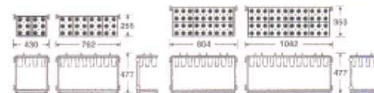

12本入:グレー

24本入:グリーン

36本入:イエロー

品番	価格	サイズ	本数	重量
11-562-1	¥ 28,500	W496・D207・H540	12本	7kg(ウエイト含)
11-562-2	¥ 41,250	W972・D207・H540	24本	11kg(ウエイト含)
11-562-3	¥ 48,750	W972・D291・H540	36本	11kg
11-562-4	¥ 57,500	W972・D375・H540	48本	14kg

傾斜型 傘立て パネル付き

48本入:グレー

傘立内部を見せない前面パネルタイプ。

材質 本体:スチール角パイプ・電気亜鉛メッキ鋼板に粉体塗装、
シュート・受皿:ポリプロピレン(再生樹脂)
規格色 グレー・イエロー・オレンジ・グリーン
重量 12:約8.5kg(ウエイト含)、24:約13kg(ウエイト含)、36:約13.5kg、48:約15.5kg
●樹脂製脚付 ●お客様組立商品 ●C12・C24は転倒防止用ウエイト付
●12:傘12本立、24:傘24本立、36:傘36本立、48:傘48本立
●シュート:再生ポリプロピレン50%使用、受皿:再生ポリプロピレン100%使用

12本入:イエロー

24本入:オレンジ

36本入:グリーン

品番	価格	サイズ	本数	重量
11-562-5	¥ 34,000	W496・D207・H540	12本	8.5kg(ウエイト含)
11-562-6	¥ 46,250	W972・D207・H540	24本	13kg(ウエイト含)
11-562-7	¥ 51,500	W972・D291・H540	36本	13.5kg
11-562-8	¥ 61,500	W972・D375・H540	48本	15.5kg

折りたたみ 傘立て

材質 フレーム:スチールにアクリル塗装、シュート・受皿:ポリプロピレン(再生樹脂)
重量 12:約4.1kg、24:約6.1kg、36:約8kg、48:約9.8kg
●折りたたみ式(折りたたみ時厚さ:(12・24)約20.5cm・(36・48)約17cm)
●12:傘12本立、24:傘24本立、36:傘36本立、48:傘48本立
●シュート・受皿:再生ポリプロピレン100%使用

11-562-9