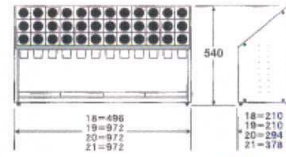

パンフレット番号	問合せ先	電話番号
20502-562	株式会社クイックパック	0564-59-3525

ENSHITU 562

傾斜型 傘立て

48本入:オレンジ

傘立て

材質 本体:スチール角パイプ・電気亜鉛メッキ鋼板に粉体塗装、
シュート・受皿:ポリプロピレン(再生樹脂)
規格色 オレンジ・グレー・グリーン・イエロー
重量 12:約7kg(ウエイト含)、24:約11kg(ウエイト含)、36:約11kg、48:約14kg
●樹脂製脚付 ●お客様組立商品 ●B12・B24は転倒防止用ウエイト付
●12:傘12本立、24:傘24本立、36:傘36本立、48:傘48本立
●シュート:再生ポリプロピレン50%使用、受皿:再生ポリプロピレン100%使用

12本入:グレー

24本入:グリーン

36本入:イエロー

品番	価格	サイズ	本数	重量
11-562-1	¥ 28,500	W496・D207・H540	12本	7kg(ウエイト含)
11-562-2	¥ 41,250	W972・D207・H540	24本	11kg(ウエイト含)
11-562-3	¥ 48,750	W972・D291・H540	36本	11kg
11-562-4	¥ 57,500	W972・D375・H540	48本	14kg

傾斜型 傘立て パネル付き

48本入:グレー

傘立内部を見せない前面パネルタイプ。

材質 本体:スチール角パイプ・電気亜鉛メッキ鋼板に粉体塗装、
シュート・受皿:ポリプロピレン(再生樹脂)
規格色 グレー・イエロー・オレンジ・グリーン
重量 12:約8.5kg(ウエイト含)、24:約13kg(ウエイト含)、36:約13.5kg、48:約15.5kg
●樹脂製脚付 ●お客様組立商品 ●C12・C24は転倒防止用ウエイト付
●12:傘12本立、24:傘24本立、36:傘36本立、48:傘48本立
●シュート:再生ポリプロピレン50%使用、受皿:再生ポリプロピレン100%使用

12本入:イエロー

24本入:オレンジ

36本入:グリーン

品番	価格	サイズ	本数	重量
11-562-5	¥ 34,000	W496・D207・H540	12本	8.5kg(ウエイト含)
11-562-6	¥ 46,250	W972・D207・H540	24本	13kg(ウエイト含)
11-562-7	¥ 51,500	W972・D291・H540	36本	13.5kg
11-562-8	¥ 61,500	W972・D375・H540	48本	15.5kg