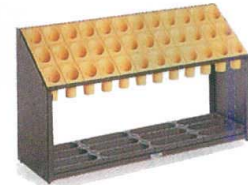

パンフレット番号	問合せ先	電話番号
20502-562	株式会社クイックパック	0564-59-3525

ENSHITU 562

傾斜型 傘立て

48本入:オレンジ

傘立て

材質 本体:スチール角パイプ・電気亜鉛メッキ鋼板に粉体塗装、
シュート・受皿:ポリプロピレン(再生樹脂)
規格色 オレンジ・グレー・グリーン・イエロー
重量 12:約7kg(ウエイト含)、24:約11kg(ウエイト含)、36:約11kg、48:約14kg
●樹脂製脚付 ●お客様組立商品 ●B12・B24は転倒防止用ウエイト付
●12:傘12本立、24:傘24本立、36:傘36本立、48:傘48本立
●シュート:再生ポリプロピレン50%使用、受皿:再生ポリプロピレン100%使用

12本入:グレー

24本入:グリーン

36本入:イエロー

品番	価格	サイズ	本数	重量
11-562-1	¥ 28,500	W496・D207・H540	12本	7kg(ウエイト含)
11-562-2	¥ 41,250	W972・D207・H540	24本	11kg(ウエイト含)
11-562-3	¥ 48,750	W972・D291・H540	36本	11kg
11-562-4	¥ 57,500	W972・D375・H540	48本	14kg

傾斜型 傘立て パネル付き

48本入:グレー

傘立内部を見せない前面パネルタイプ。

材質 本体:スチール角パイプ・電気亜鉛メッキ鋼板に粉体塗装、
シュート・受皿:ポリプロピレン(再生樹脂)
規格色 グレー・イエロー・オレンジ・グリーン
重量 12:約8.5kg(ウエイト含)、24:約13kg(ウエイト含)、36:約13.5kg、48:約15.5kg
●樹脂製脚付 ●お客様組立商品 ●C12・C24は転倒防止用ウエイト付
●12:傘12本立、24:傘24本立、36:傘36本立、48:傘48本立
●シュート:再生ポリプロピレン50%使用、受皿:再生ポリプロピレン100%使用

折りたたみ 傘立て

材質 フレーム:スチールにアクリル塗装、シュート・受皿:ポリプロピレン(再生樹脂)
重量 12:約4.1kg、24:約6.1kg、36:約8kg、48:約9.8kg
●折りたたみ式(折りたたみ時厚さ:(12・24)約20.5cm・(36・48)約17cm)
●12:傘12本立、24:傘24本立、36:傘36本立、48:傘48本立
●シュート・受皿:再生ポリプロピレン100%使用

11-562-9