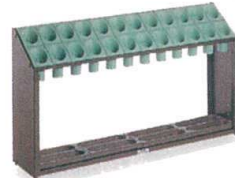

パンフレット番号	問合せ先	電話番号
20502-562	株式会社クイックパック	0564-59-3525

ENSHITU 562

傾斜型 傘立て

48本入:オレンジ

傘立て

材質 本体:スチール角パイプ・電気亜鉛メッキ鋼板に粉体塗装、
シュート・受皿:ポリプロピレン(再生樹脂)
規格色 オレンジ・グレー・グリーン・イエロー
重量 12:約7kg(ウエイト含)、24:約11kg(ウエイト含)、36:約11kg、48:約14kg
●樹脂製脚付 ●お客様組立商品 ●B12・B24は転倒防止用ウエイト付
●12:傘12本立、24:傘24本立、36:傘36本立、48:傘48本立
●シュート:再生ポリプロピレン50%使用、受皿:再生ポリプロピレン100%使用

12本入:グレー

24本入:グリーン

36本入:イエロー

品番	価格	サイズ	本数	重量
11-562-1	¥ 28,500	W496・D207・H540	12本	7kg(ウエイト含)
11-562-2	¥ 41,250	W972・D207・H540	24本	11kg(ウエイト含)
11-562-3	¥ 48,750	W972・D291・H540	36本	11kg
11-562-4	¥ 57,500	W972・D375・H540	48本	14kg

傾斜型 傘立て パネル付き

48本入:グレー

傘立内部を見せない前面パネルタイプ。

材質 本体:スチール角パイプ・電気亜鉛メッキ鋼板に粉体塗装、
シュート・受皿:ポリプロピレン(再生樹脂)
規格色 グレー・イエロー・オレンジ・グリーン
重量 12:約8.5kg(ウエイト含)、24:約13kg(ウエイト含)、36:約13.5kg、48:約15.5kg
●樹脂製脚付 ●お客様組立商品 ●C12・C24は転倒防止用ウエイト付
●12:傘12本立、24:傘24本立、36:傘36本立、48:傘48本立
●シュート:再生ポリプロピレン50%使用、受皿:再生ポリプロピレン100%使用

折りたたみ 傘立て

材質 フレーム:スチールにアクリル塗装、シュート・受皿:ポリプロピレン(再生樹脂)
重量 12:約4.1kg、24:約6.1kg、36:約8kg、48:約9.8kg
●折りたたみ式(折りたたみ時厚さ:(12・24)約20.5cm・(36・48)約17cm)
●12:傘12本立、24:傘24本立、36:傘36本立、48:傘48本立
●シュート・受皿:再生ポリプロピレン100%使用

11-562-9