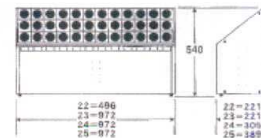

12本入:グレー

24本入:グリーン

36本入:イエロー

品番	価格	サイズ	本数	重量
11-562-1	¥ 28,500	W496・D207・H540	12本	7kg(ウエイト含)
11-562-2	¥ 41,250	W972・D207・H540	24本	11kg(ウエイト含)
11-562-3	¥ 48,750	W972・D291・H540	36本	11kg
11-562-4	¥ 57,500	W972・D375・H540	48本	14kg

傾斜型 傘立て パネル付き

48本入:グレー

傘立内部を見せない前面パネルタイプ。

材質 本体:スチール角パイプ・電気亜鉛メッキ鋼板に粉体塗装、
シュート・受皿:ポリプロピレン(再生樹脂)
規格色 グレー・イエロー・オレンジ・グリーン
重量 12:約8.5kg(ウエイト含)、24:約13kg(ウエイト含)、36:約13.5kg、48:約15.5kg
●樹脂製脚付 ●お客様組立商品 ●C12・C24は転倒防止用ウエイト付
●12:傘12本立、24:傘24本立、36:傘36本立、48:傘48本立
●シュート:再生ポリプロピレン50%使用、受皿:再生ポリプロピレン100%使用

12本入:イエロー

24本入:オレンジ

36本入:グリーン

品番	価格	サイズ	本数	重量
11-562-5	¥ 34,000	W496・D207・H540	12本	8.5kg(ウエイト含)
11-562-6	¥ 46,250	W972・D207・H540	24本	13kg(ウエイト含)
11-562-7	¥ 51,500	W972・D291・H540	36本	13.5kg
11-562-8	¥ 61,500	W972・D375・H540	48本	15.5kg

折りたたみ 傘立て

材質 フレーム:スチールにアクリル塗装、シュート・受皿:ポリプロピレン(再生樹脂)
重量 12:約4.1kg、24:約6.1kg、36:約8kg、48:約9.8kg
●折りたたみ式(折りたたみ時厚さ:(12・24)約20.5cm・(36・48)約17cm)
●12:傘12本立、24:傘24本立、36:傘36本立、48:傘48本立
●シュート・受皿:再生ポリプロピレン100%使用

11-562-9