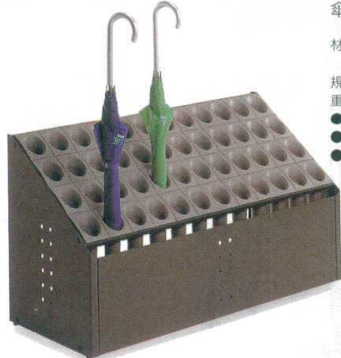

パンフレット番号	問合せ先	電話番号
20502-562	株式会社クイックパック	0564-59-3525

ENSHITU 562

傾斜型 傘立て

48本入:オレンジ

傘立て

材質 本体:スチール角パイプ・電気亜鉛メッキ鋼板に粉体塗装、
シュート・受皿:ポリプロピレン(再生樹脂)
規格色 オレンジ・グレー・グリーン・イエロー
重量 12:約7kg(ウエイト含)、24:約11kg(ウエイト含)、36:約11kg、48:約14kg
●樹脂製脚付 ●お客様組立商品 ●B12・B24は転倒防止用ウエイト付
●12:傘12本立、24:傘24本立、36:傘36本立、48:傘48本立
●シュート:再生ポリプロピレン50%使用、受皿:再生ポリプロピレン100%使用

12本入:グレー

24本入:グリーン

36本入:イエロー

品番	価格	サイズ	本数	重量
11-562-1	¥ 28,500	W496・D207・H540	12本	7kg(ウエイト含)
11-562-2	¥ 41,250	W972・D207・H540	24本	11kg(ウエイト含)
11-562-3	¥ 48,750	W972・D291・H540	36本	11kg
11-562-4	¥ 57,500	W972・D375・H540	48本	14kg

傾斜型 傘立て パネル付き

48本入:グレー

傘立内部を見せない前面パネルタイプ。

材質 本体:スチール角パイプ・電気亜鉛メッキ鋼板に粉体塗装、
シュート・受皿:ポリプロピレン(再生樹脂)
規格色 グレー・イエロー・オレンジ・グリーン
重量 12:約8.5kg(ウエイト含)、24:約13kg(ウエイト含)、36:約13.5kg、48:約15.5kg
●樹脂製脚付 ●お客様組立商品 ●C12・C24は転倒防止用ウエイト付
●12:傘12本立、24:傘24本立、36:傘36本立、48:傘48本立
●シュート:再生ポリプロピレン50%使用、受皿:再生ポリプロピレン100%使用