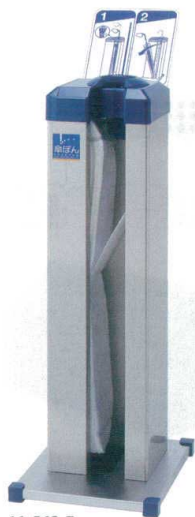

パンフレット番号	問合せ先	電話番号
20502-563	株式会社クイックパック	0564-59-3525

563 演漆 えんしつ

傘立て

11-563-1
花小紋
¥23,000
(φ230・H465)

11-563-2
窯変花すかし
¥12,000
(φ210・H390)

11-563-3
ピンク
¥7,000
(φ210・H390)

11-563-4
ナチュラル
¥7,000
(φ210・H390)

生産中止

11-563-5
アンブレラスタンド
¥20,700 (φ225・H450)
本体：ステンレス
受皿：樹脂成型品
重量：2.2kg

11-563-6
アンブレラスタンド
¥16,100 (φ180・H450)
本体：ステンレス
受皿：樹脂成型品
重量：2kg

傘袋自動装着機 傘ぼん

11-563-7

11-563-8

11-563-9

11-563-10

晴天時には
ゴミ箱として使えます。