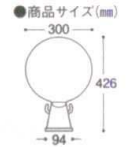

11-566-3 コーンパッド
¥ 1,500
(W370・D670・H30)

直径 30 cm の
大画面で
視認性
バツグン!

チェーンフック付
チェーンをつなげる両
サイドフック付

文字入れできます

11-566-4 コーン看板 無地 ¥ 2,200
11-566-5 文字(駐禁) ¥ 2,600
11-566-6 駐禁マーク ¥ 4,640
11-566-7 身障者マーク ¥ 4,640

コーンにかぶせるだけ!