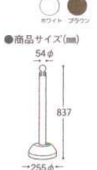

無地

11-566-8
本体
¥ 1,450 (W347・D125・H122)
重量/112g
材質/PE
カラー/イエロー

表示バリエーション
※シールは別売りとなります。

11-566-9
アロー表示シール
¥ 730 (W365・D1・H105)
重量/1枚9g(2枚セット)
材質/PET

別注シール対応OK!

好きな表示文字シール
を1セットから制作可能!
※コーンは別売りになります。

※本製品は付属のネジで固定してご使用ください。

ジョイント式駐禁灯

土台部分は
水を入れることで
重石として
使用できます。

満水時
3.3kg

重石不要のタンク付

11-566-11
¥ 3,700
重量/581g
材質/PE、シール(PVC)
カラー/イエロー、トラ

重石不要! チェーン用スタンド。

11-566-12
チェーンスタンド
¥ 2,400 (255φ・H837)
カラー/ホワイト、ブラウン

11-566-13
ジョイント式チェーンスタンド
¥ 3,100 (255φ・H900)