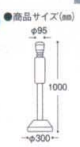

パンフレット番号	問合せ先	電話番号
20502-566	株式会社クイックパック	0564-59-3525

ENSHITU 566

カラー
バリエーション
豊富なコーン

スコッチコーンの定番カラー

11-566-1 カラーコーン
¥ 1,640 (370φ・H700)
カラーレッド・イエロー・グリーン・ブルー・ホワイト

11-566-2 スコッチコーン
¥ 2,300 (370φ・H700)
カラーレッド・イエロー・グリーン・ブルー・ホワイト
スコッチコーンの定番カラー2,500円

11-566-3 コーンパッド
¥ 1,500
(W370・D670・H30)

直径 30 cm の
大画面で
視認性
バツグン!

チェーンフック付
チェーンをつなげる両
サイドフック付

文字入れできます

11-566-4 コーン看板 無地 ¥ 2,200
11-566-5 文字(駐禁) ¥ 2,600
11-566-6 駐禁マーク ¥ 4,640
11-566-7 身障者マーク ¥ 4,640

コーンにかぶせるだけ!

駐車禁止を訴える標識スタンド。

土台部分は
水を入れることで
重石として
使用できます。

満水時
5.8kg

駐禁灯

重石不要のタンク付

11-566-10
¥ 3,300
重量/820g
材質/PE、シール(PVC)
カラー/イエロー

コーン取付商品

コーンアロー

無地

11-566-8
本体
¥ 1,450 (W347・D125・H122)
重量/112g
材質/PE
カラー/イエロー

表示バリエーション
※シールは別売りとなります。

11-566-9
アロー表示シール
¥ 730 (W365・D1・H105)
重量/1枚9g(2枚セット)
材質/PET

別注シール対応OK!

好きな表示文字シール
を1セットから制作可能!
※コーンは別売りになります。

※本製品は付属のネジで固定してご使用ください。