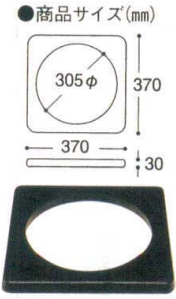

パンフレット番号	問合せ先	電話番号
20502-566	株式会社クイックパック	0564-59-3525

ENSHITU 566

カラー
バリエーション
豊富なコーン

スコッチコーンの定番カラー

11-566-1 カラーコーン
¥ 1,640 (370φ・H700)
カラーレッド・イエロー・グリーン・ブルー・ホワイト

11-566-2 スコッチコーン
¥ 2,300 (370φ・H700)
カラーレッド・イエロー・グリーン・ブルー・ホワイト
スコッチコーンの定番カラー2,500円

11-566-3 コーンパッド
¥ 1,500
(W370・D670・H30)

直径 30 cm の
大画面で
視認性
バツグン!

チェーンフック付
チェーンをつなげる両
サイドフック付

文字入れできます

11-566-4 コーン看板 無地 ¥ 2,200
11-566-5 文字(駐禁) ¥ 2,600
11-566-6 駐禁マーク ¥ 4,640
11-566-7 身障者マーク ¥ 4,640

コーンにかぶせるだけ!

無地

11-566-8
本体
¥ 1,450 (W347・D125・H122)
重量/112g
材質/PE
カラー/イエロー

表示バリエーション
※シールは別売りとなります。

11-566-9
アロー表示シール
¥ 730 (W365・D1・H105)
重量/1枚9g(2枚セット)
材質/PET

別注シール対応OK!

好きな表示文字シール
を1セットから制作可能!
※コーンは別売りになります。

※本製品は付属のネジで固定してご使用ください。