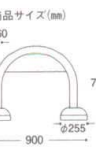

無地

11-566-8
本体
¥ 1,450 (W347・D125・H122)
重量/112g
材質/PE
カラー/イエロー

表示バリエーション
※シールは別売りとなります。

11-566-9
アロー表示シール
¥ 730 (W365・D1・H105)
重量/1枚9g(2枚セット)
材質/PET

別注シール対応OK!

好きな表示文字シール
を1セットから制作可能!
※コーンは別売りになります。

※本製品は付属のネジで固定してご使用ください。

ジョイント式駐禁灯

土台部分は
水を入れることで
重石として
使用できます。

満水時
3.3kg

重石不要のタンク付

11-566-11
¥ 3,700
重量/581g
材質/PE、シール(PVC)
カラー/イエロー、トラ

重石不要! チェーン用スタンド。

11-566-12
チェーンスタンド
¥ 2,400 (255φ・H837)
カラー/ホワイト、ブラウン

11-566-13
ジョイント式チェーンスタンド
¥ 3,100 (255φ・H900)

11-566-14
チェーンスタンド2段フック
¥ 2,200 (255φ・H837)

かわいいフォルムの車止め。

重石不要のタンク付

満水時
6.6kg

11-566-15
アーチスタンド
¥ 5,800
重量/1.35kg
材質/PE
カラー/イエロー、ホワイト

土台部分は水を入れる
ことで重りとして使用
できます。

組立式
使用後は
コンパクトに
収納できます

文字入れできます