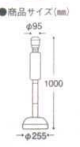

駐車禁止を訴える標識スタンド。

土台部分は
水を入れることで
重石として
使用できます。

満水時
5.8kg

駐禁灯

重石不要のタンク付

11-566-10
¥ 3,300
重量/820g
材質/PE、シール(PVC)
カラー/イエロー

コーン取付商品

コーンアロー

無地

11-566-8
本体
¥ 1,450 (W347・D125・H122)
重量/112g
材質/PE
カラー/イエロー

表示バリエーション
※シールは別売りとなります。

11-566-9
アロー表示シール
¥ 730 (W365・D1・H105)
重量/1枚9g(2枚セット)
材質/PET

別注シール対応OK!

好きな表示文字シール
を1セットから制作可能!
※コーンは別売りになります。

※本製品は付属のネジで固定してご使用ください。

ジョイント式駐禁灯

土台部分は
水を入れることで
重石として
使用できます。

満水時
3.3kg

重石不要のタンク付

11-566-11
¥ 3,700
重量/581g
材質/PE、シール(PVC)
カラー/イエロー、トラ

重石不要! チェーン用スタンド。

11-566-12
チェーンスタンド
¥ 2,400 (255φ・H837)
カラー/ホワイト、ブラウン

11-566-13
ジョイント式チェーンスタンド
¥ 3,100 (255φ・H900)