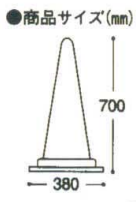

パンフレット番号	問合せ先	電話番号
20502-566	株式会社クイックパック	0564-59-3525

ENSHITU 566

カラー
バリエーション
豊富なコーン

スコッチコーンの定番カラー

11-566-1 カラーコーン
¥ 1,640 (370φ・H700)
カラーレッド・イエロー・グリーン・ブルー・ホワイト

11-566-2 スコッチコーン
¥ 2,300 (370φ・H700)
カラーレッド・イエロー・グリーン・ブルー・ホワイト
スコッチコーンの定番カラー2,500円