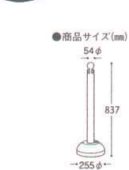

無地

11-566-8
本体
¥ 1,450 (W347・D125・H122)
重量/112g
材質/PE
カラー/イエロー

表示バリエーション
※シールは別売りとなります。

11-566-9
アロー表示シール
¥ 730 (W365・D1・H105)
重量/1枚9g(2枚セット)
材質/PET

別注シール対応OK!

好きな表示文字シール
を1セットから制作可能!
※コーンは別売りになります。

※本製品は付属のネジで固定してご使用ください。

ジョイント式駐禁灯

土台部分は
水を入れることで
重石として
使用できます。

満水時
3.3kg

重石不要のタンク付

11-566-11
¥ 3,700
重量/581g
材質/PE、シール(PVC)
カラー/イエロー、トラ

重石不要! チェーン用スタンド。

11-566-12
チェーンスタンド
¥ 2,400 (255φ・H837)
カラー/ホワイト、ブラウン

11-566-13
ジョイント式チェーンスタンド
¥ 3,100 (255φ・H900)