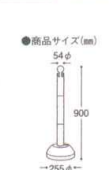

無地

11-566-8
本体
¥ 1,450 (W347・D125・H122)
重量/112g
材質/PE
カラー/イエロー

表示バリエーション
※シールは別売りとなります。

11-566-9
アロー表示シール
¥ 730 (W365・D1・H105)
重量/1枚9g(2枚セット)
材質/PET

別注シール対応OK!

好きな表示文字シール
を1セットから制作可能!
※コーンは別売りになります。

※本製品は付属のネジで固定してご使用ください。

ジョイント式駐禁灯

土台部分は
水を入れることで
重石として
使用できます。

満水時
3.3kg

重石不要のタンク付

11-566-11
¥ 3,700
重量/581g
材質/PE、シール(PVC)
カラー/イエロー、トラ

重石不要! チェーン用スタンド。

11-566-12
チェーンスタンド
¥ 2,400 (255φ・H837)
カラー/ホワイト、ブラウン

11-566-13
ジョイント式チェーンスタンド
¥ 3,100 (255φ・H900)