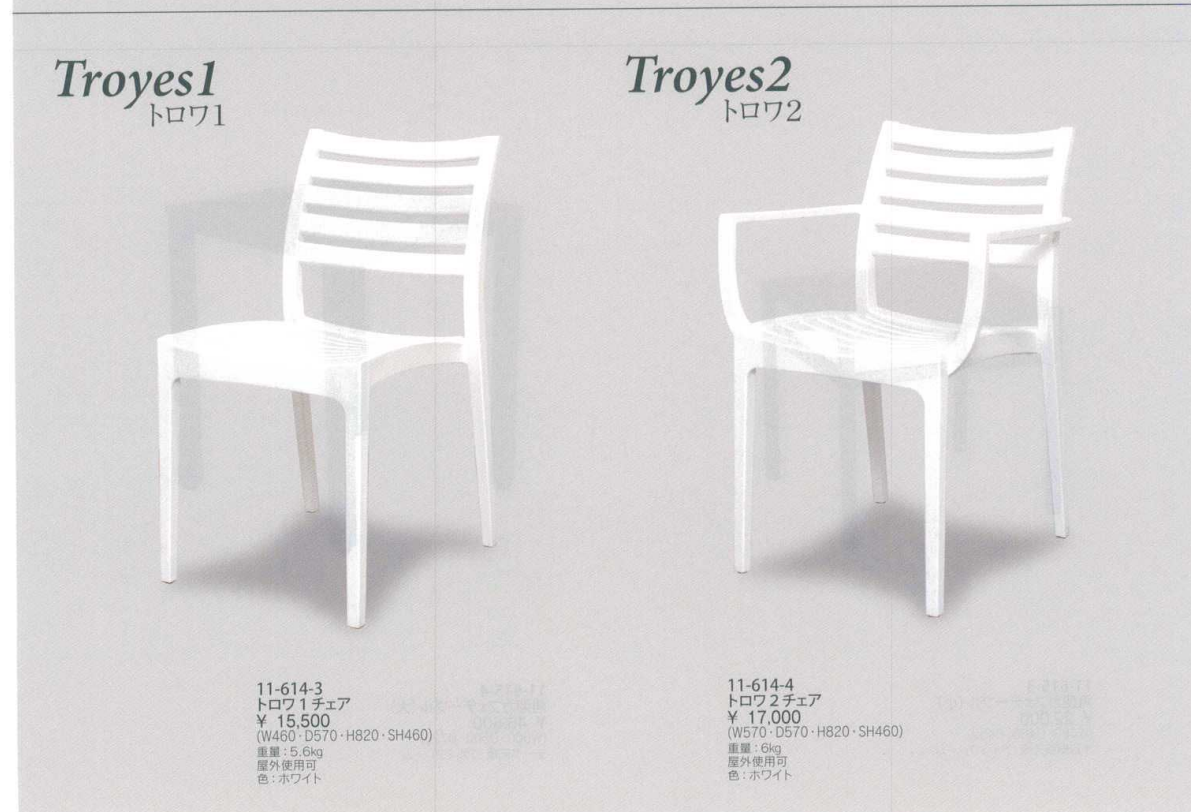

パンフレット番号	問合せ先	電話番号
20502-614	株式会社クイックパック	0564-59-3525

ENSHITU 614

運賃 このページの商品は荷造・運賃は別途料金となります。 **組立** このマークの商品は組立式となります。