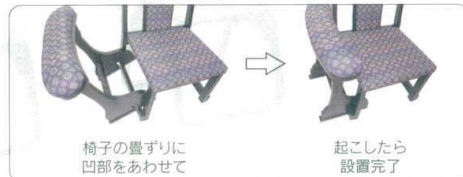

パンフレット番号	問合せ先	電話番号
20502-63	株式会社クイックパック	0564-59-3525

63 演漆 えんしつ

宴楽椅子用高脇息 **元禄** げんろく
意匠登録 第3206593号

いまお使いの畳用椅子が肘付き椅子に。

※椅子は別売りです。

座面高さ350には「ロータイプ」・座面高さ430には「ハイタイプ」をお使いください。

B-20 九輪草エンジ
 C-L22 レザーほそめ織朱
 11-63-1K 元禄 黒 ハイタイプ
 ¥27,500
 MDF/木製・ウレタン塗装

B-19 九輪草コン
 B-29 彩波レッド
 11-63-2K 元禄 黒 ロータイプ
 ¥27,500
 MDF/木製・ウレタン塗装

D-22 編織りホワイト
 B-25 さが野ベージュ
 11-63-3K 元禄 ブラウン ハイタイプ
 ¥27,500
 MDF/木製・ウレタン塗装
 11-63-4K 元禄 ブラウン ロータイプ
 ¥27,500
 MDF/木製・ウレタン塗装

手軽にお部屋の豪華さを演出します。

雅 みやびのうたげ 乃宴

宴楽椅子 和楽

取付はワンタッチ!

□演漆 宴楽椅子対応機種□

雅乃宴・華乃宴・凛乃宴・華峰乃宴・信濃
 越前・加賀・三河・木曾・天竜・伏見・和楽
 ※その他につきましてはお問い合わせください。

運賃 このページの商品は荷造・運賃は別途料金となります。