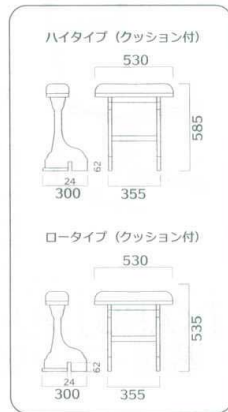

パンフレット番号	問合せ先	電話番号
20502-63	株式会社クイックパック	0564-59-3525

63 演漆 えんしつ

宴楽椅子用高脇息 **元禄** げんろく
意匠登録 第3206593号

いまお使いの畳用椅子が肘付き椅子に。

座面高さ350には「ロータイプ」・座面高さ430には「ハイタイプ」をお使いください。

手軽にお部屋の豪華さを演出します。

雅 みやびのうたげ 乃宴

宴楽椅子 和楽

取付はワンタッチ!

□演漆 宴楽椅子対応機種□

雅乃宴・華乃宴・凛乃宴・華峰乃宴・信濃
越前・加賀・三河・木曾・天竜・伏見・和楽
※その他につきましてはお問い合わせください。

運賃 このページの商品は荷造・運賃は別途料金となります。