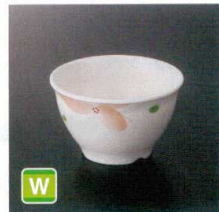

パンフレット番号	問合せ先	電話番号
20503-212	株式会社クイックパック	0564-59-3525

食卓小物

湯 呑

絵柄、サイズともバリエーション豊富な湯呑。
シーンに合わせてお選びいただけます。

ココが Point

W マークは、汚れが落としやすく、美しさが長持ちするダブルコーティング仕様です。茶渋などの着色汚れに効果を発揮します。詳しくは329頁をご覧ください。

HB マークは、環境に配慮したハイブリッドメラミンです。詳しくは329頁をご覧ください。

GA-361DA 湯呑(デイズ)
95×58 210cc ¥740

GA-361AR 湯呑(オリーブ)
95×58 210cc ¥740

GA-361EA 湯呑(色絵華紋)
95×58 210cc ¥800

GA-361EB 湯呑(浮き花)
95×58 210cc ¥800

GA-361EC 湯呑(割花)
95×58 210cc ¥800

GA-361KM 湯呑(こもれび)
95×58 210cc ¥700

GA-361BO 湯呑(ボレロ)
95×58 210cc ¥700

GER-361 湯呑(ハミングone)
95×58 210cc ¥530

GH-361 湯呑(シーズン1)
95×58 210cc ¥530

GHS-361 湯呑(シーズン2)
95×58 210cc ¥530

SFM-361 湯呑(モカ)
95×58 210cc ¥530

G-161BR 湯呑(ブラウン)
88×53 180cc ¥360