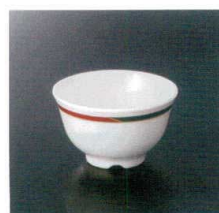

GN-161 湯呑(コバルト)
88×53 180cc ¥480

MTN-161 湯呑(ノア)
90×54 170cc ¥530