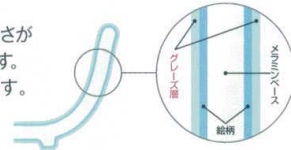

パンフレット番号	問合せ先	電話番号
20503-212	株式会社クイックパック	0564-59-3525

食卓小物

湯 呑

絵柄、サイズともバリエーション豊富な湯呑。
シーンに合わせてお選びいただけます。

ココが Point

W マークは、汚れが落としやすく、美しさが長持ちするダブルコーティング仕様です。茶渋などの着色汚れに効果を発揮します。詳しくは329頁をご覧ください。

HB マークは、環境に配慮したハイブリッドメラミンです。詳しくは329頁をご覧ください。