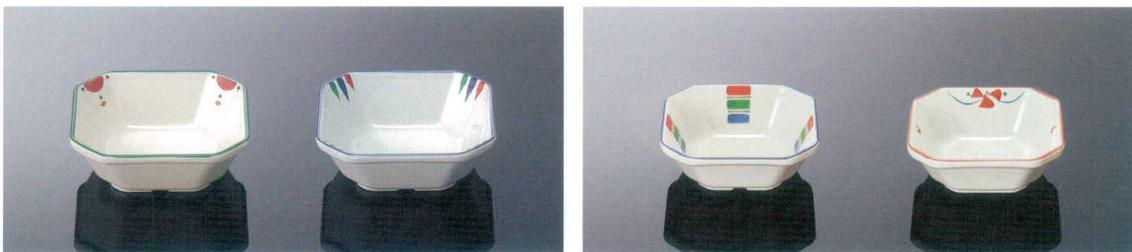

パンフレット番号	問合せ先	電話番号
20505-102	株式会社クイックパック	0564-59-3525

和風

G38SJN 羽反角小鉢 花ちらし **TAB**
111×111×36(200ml) ¥810
111 ¥270(P254) 組高68

G38AA 羽反角小鉢 安南 **TAB**
111×111×36(200ml) ¥810
111 ¥270(P254) 組高68

G38SJ 羽反角小鉢 錦小花 **TAB**
111×111×36(200ml) ¥810
111 ¥270(P254) 組高68

G38BU 羽反角小鉢 ブルー **TAB** **国産**
111×111×36(200ml) ¥660
111 ¥270(P254) 組高68

G40SJR 隅切角小鉢
緑線小紋 **TAB**
114×114×41(250ml) ¥830
111 ¥270(P254) 組高72

G40SJ 隅切角小鉢
青線しずく **TAB**
114×114×41(250ml) ¥830
111 ¥270(P254) 組高72

G41SJ 隅切角小鉢 小
三色十草 **TAB**
100×100×37(170ml) ¥730
110 ¥270(P254) 組高64

G41BKN 隅切角小鉢 小
紅小花 **TAB**
100×100×37(170ml) ¥730
110 ¥270(P254) 組高64

G18SJ 角小鉢 万暦
114×114×40(270ml) ¥810
111 ¥270(P254) 組高71

G24SJ 仕切付角小鉢 三彩 **TAB**
114×114×32 ¥770
111 ¥270(P254) 組高63

Point

洗いやすく衛生的です
立ち上がりのアールを
大きくした丸みのある
底部で、ゴミ溜まりしに
く、洗浄がらくです。