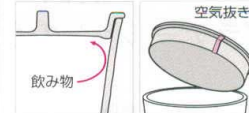

パンフレット番号	問合せ先	電話番号
20505-107	株式会社クイックパック	0564-59-3525

湯呑

C41TWI 長湯呑 小 粒高麗C 組高80
78×75(200ml) ¥570
C80BK 8cm用湯呑蓋 黒C
80×16 ¥310
対応製品の型番 C41・CP3・S43・S45

C41GN 長湯呑 小 グリーンC 組高80
78×75(200ml) ¥570

Point

目盛りをつけました

容量の目安となる目盛りをつけました。(誤差約±10ml)

蓋にも様々な工夫が

蓋の形状に工夫、飲み物が吹きこぼれにくい設計です。また、空気抜きを設け、中身が冷めても蓋がさっと外せます。

C23SJ 湯呑 大 笹
96×61(230ml) ¥550

カップ

意匠登録製品 PAT No.1258928

C19MYB ユニカップ目盛付 よつば 組高104
身B 111×81×83(250ml) ¥950
重量(約115g)
蓋C 83×26 ¥410
重量(約43g)

C19MMN ユニカップ目盛付 丸波 組高104
身B 111×81×83(250ml) ¥950
重量(約115g)
蓋C 83×26 ¥410
重量(約43g)

Point

目盛りをつけました

容量の目安となる目盛りをつけました。(誤差約±10ml) (C19MYB/C19MMN)

Point

しっかり持てる大型ハンドル

お年寄りでもしっかり持てます。つけ根のくぼみに親指がフィットします。

コンパクトに収納