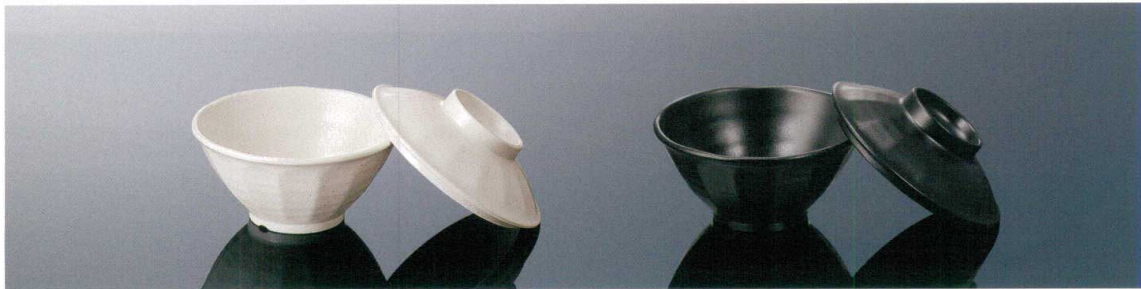

パンフレット番号	問合せ先	電話番号
20505-113	株式会社クイックパック	0564-59-3525

●使用製品/面取飯碗 小(A83B)・20.5cm 丸深皿(D259KOH)・三品皿(D263KOH)・正角皿(D256B)・21cm 六角箸(H91MBN)・46cm アングルトレー(N61BU)

シンプルモダン  
和風  
洋風  
中華  
病院・高齢者  
U・D・Pカバー  
弁当箱  
高強化磁器  
ピッコフェ・中食  
テーブルグッズ  
キッズスクール  
トレー

**A81KOH** 面取飯碗 大 粉引 **TAB**  
136×71 (510ml) ¥840  
613 ¥250(P252) 組高88

**A81B** 面取飯碗 大 黒 **TAB**  
136×71 (510ml) ¥840  
613 ¥250(P252) 組高88

**A82KOH** 面取飯碗 中 粉引 組高98 **TAB**  
身 B 132×64 (400ml) ¥730  
蓋 C 134×40 ¥670  
613 ¥250(P252) 組高82