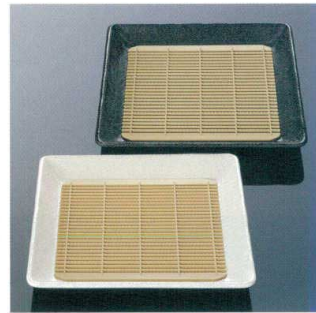

パンフレット番号	問合せ先	電話番号
20505-115	株式会社クイックパック	0564-59-3525

●使用製品 / 22cm 正角皿 (D257KOH)・飯碗中 (A78WOD)・21cm 六角箸 (H91KA)

シンプルモダン
和風
洋風
中華
病院・高齢者
U・P・P
弁当箱
高強化磁器
ピロピロ中食
テーブルグッズ
キッズスクール
トレイ

D257KOH 22cm 正角皿 粉引 **TAB**
221×221×32 ¥1,650

D257B 22cm 正角皿 黒 **TAB**
221×221×32 ¥1,650

D257は、角竹スを敷いてざるそば用にも使えます。
TP-2BE PP角竹ス ベージュ
170×170 ¥300

D250KOH 22cm 丸皿 粉引 **TAB**
219×26 ¥1,330

D250TM 22cm 丸皿 溜 **TAB**
219×26 ¥1,500

⚠ D250TMは製品の特性上、色ムラがあります。

Point

和食が映える、質感と色合い
手捏ね風の造形とこだわりの表面加工が生み出す上質の風情。和食なら何にでもよく合う主菜皿です。

D144KOH 18cm 平皿 粉引 **TAB**
180×24 ¥720
1618 ¥380(P253) 組高60

D145KOH 16cm 平皿 粉引 **TAB**
160×23 ¥660
1616 ¥370(P253) 組高59