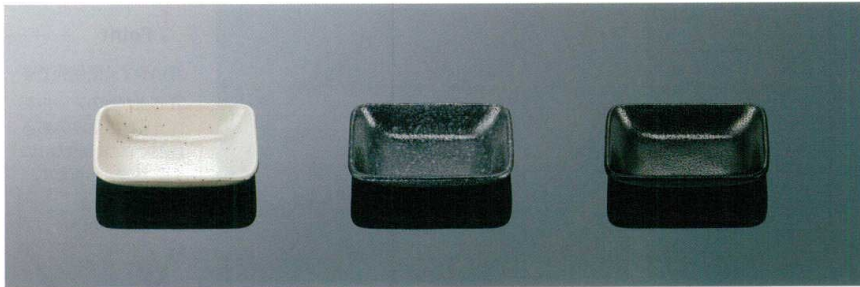

パンフレット番号	問合せ先	電話番号
20505-117	株式会社クイックパック	0564-59-3525

●使用製品 / 長角皿大 (D251B)・長角小皿 (D261KOH)・21cm 市松ハイロン箸 (H61MBN)

新製品
シンプルモダン
和風
洋風
中華
病院・高齢者
UO・Pカバー
弁当箱
高強化磁器
ピョップフェ中食
テーブルグッズ
キッズ&スクール
トレー

D251KOH 長角皿大 粉引 **TAB** 新製品
301×127×23 ¥1,340

D251B 長角皿大 黒 **TAB** 新製品
301×127×23 ¥1,340

D261KOH 長角小皿 粉引 **新製品**
99×67×23 ¥350

D261ISM 長角小皿 石目 **新製品**
99×67×23 ¥380

D261B 長角小皿 黒 **新製品**
99×67×23 ¥350

Point

互い違いに組んで
スタッキングできます
薬味や調味料、香の物など食材
を入れたまま重ねられます。