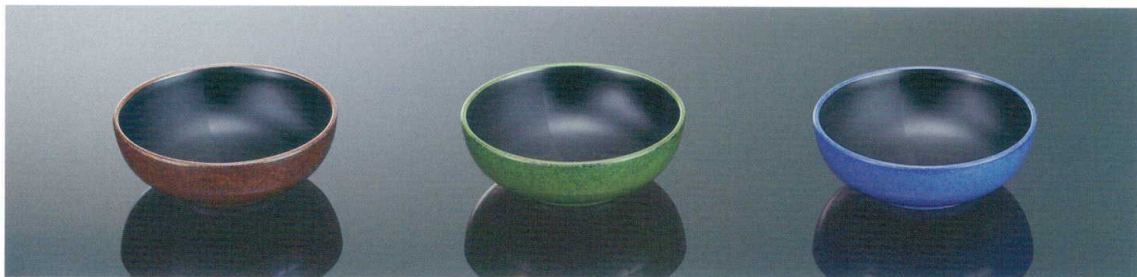

パンフレット番号	問合せ先	電話番号
20505-126	株式会社クイックパック	0564-59-3525

和風

**G65GNB** 平鉢 グリーン/黒 **T A**  
155×41 (440ml) ¥1,000  
**016** ¥340(P252) 組高55

**G65BUB** 平鉢 ブルー/黒 **T A**  
155×41 (440ml) ¥1,000  
**016** ¥340(P252) 組高55

**G66GNB** 平千代口 グリーン/黒  
80×29 (70ml) ¥430

**G30BNB** 多用鉢 中 ブラウン/黒 **T AB**  
141×49 (460ml) ¥1,000  
**014** ¥350(P253) 組高84

**G30GNB** 多用鉢 中 グリーン/黒 **T AB**  
141×49 (460ml) ¥1,000  
**014** ¥350(P253) 組高84

**G30BUB** 多用鉢 中 ブルー/黒 **T AB**  
141×49 (460ml) ¥1,000  
**014** ¥350(P253) 組高84

**G31BNB** 多用鉢 小 ブラウン/黒  
115×48 (280ml) ¥760  
**011** ¥220(P252) 組高62

**G31GNB** 多用鉢 小 グリーン/黒  
115×48 (280ml) ¥760  
**011** ¥220(P252) 組高62