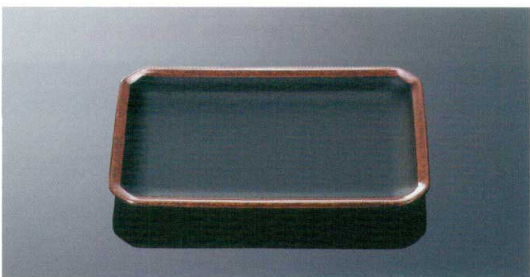

パンフレット番号	問合せ先	電話番号
20505-128	株式会社クイックパック	0564-59-3525

和風

**D199BNB** 19.5cm多用皿 ブラウン/黒 **TAB**  
197×42(670ml) ¥1,500

**D199GNB** 19.5cm多用皿 グリーン/黒 **TAB**  
197×42(670ml) ¥1,500

**D196BNB** 16cm丸和皿 ブラウン/黒 **TAB**  
165×29(300ml) ¥1,060  
**OTB** ¥370(P253) 組高64

**D196GNB** 16cm丸和皿 グリーン/黒 **TAB**  
165×29(300ml) ¥1,060  
**OTB** ¥370(P253) 組高64

**D188BNB** 角皿 大 ブラウン/黒 **TAB**  
202×130×21 ¥1,200  
**OTB** ¥400(P255) 組高57 ※クリア不可

**D91BNB** 小角皿 ブラウン/黒 **TAB**  
113×113×23 ¥720  
**OTB** ¥270(P254) 組高55