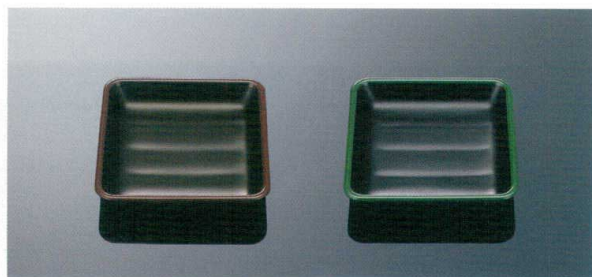

パンフレット番号	問合せ先	電話番号
20505-128	株式会社クイックパック	0564-59-3525

和風

**D199BNB** 19.5cm多用皿 ブラウン/黒 **TAB**  
197×42(670ml) ¥1,500

**D199GNB** 19.5cm多用皿 グリーン/黒 **TAB**  
197×42(670ml) ¥1,500

**D196BNB** 16cm丸和皿 ブラウン/黒 **TAB**  
165×29(300ml) ¥1,060  
**OTB** ¥370(P253) 組高64

**D196GNB** 16cm丸和皿 グリーン/黒 **TAB**  
165×29(300ml) ¥1,060  
**OTB** ¥370(P253) 組高64

**D188BNB** 角皿 大 ブラウン/黒 **TAB**  
202×130×21 ¥1,200  
**OTB** ¥400(P255) 組高57 ※クリア不可

**D91BNB** 小角皿 ブラウン/黒 **TAB**  
113×113×23 ¥720  
**OTB** ¥270(P254) 組高55

**D91GNB** 小角皿 グリーン/黒 **TAB**  
113×113×23 ¥720  
**OTB** ¥270(P254) 組高55