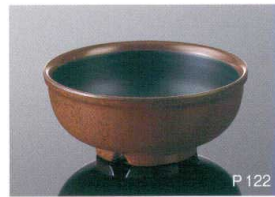

A12TMB タマブチ丼 6.5寸
溜内黒 **TAB**
200×69(1.3L) ¥1,370

A12KY タマブチ丼 6.5寸
黒軸 **TAB**
200×69(1.3L) ¥970

A89KOH 切立麺鉢 粉引 **TAB**
190×99(1.2L) ¥1,370
618 ¥390(P253) 組高136

A89B 切立麺鉢 黒 **TAB**
190×99(1.2L) ¥1,370
618 ¥390(P253) 組高136

A90TN うどん鉢 浅型
天目 **TAB**
200×71(1.2L) ¥1,830

A39BNB そば丼
ブラウン/黒 **TAB**
200×76(1.1L) ¥1,550

A39GNB そば丼
グリーン/黒 **TAB**
200×76(1.1L) ¥1,550

A40BNB 麺鉢 小
ブラウン/黒 **TAB**
182×74(1.1L) ¥1,490
618 ¥380(P253) 組高110