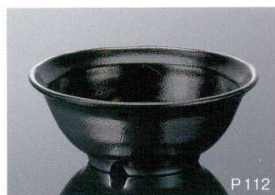

パンフレット番号	問合せ先	電話番号
20505-129	株式会社クイックパック	0564-59-3525

麺鉢・丼一覧

この一覧以外にも多数あります

伝統柄からシンプルモダンまで、色柄・サイズ・形状を豊富にご用意。

シンプルモダン
和風
洋風
中華
病院・高齢者
UO・Pカバー
弁当箱
高強化磁器
ピュウフェ中食
テーブルグッズ
キッズスクール
トレー

A87B 切立麺鉢 大
黒 **TAB**
222×105(1.7L) ¥1,600

A30BNB 麺鉢 大
ブラウン/黒 **TAB**
200×79(1.4L) ¥1,770

A30GNB 麺鉢 大
グリーン/黒 **TAB**
200×79(1.4L) ¥1,770

A92TN うどん鉢 大 天目 **TAB**
190×89(1.3L) ¥2,120
618 ¥390(P253) 組高126

A88B 麺鉢 黒 **TAB**
205×82(1.3L) ¥1,500
618 ¥410(P253) 組高119