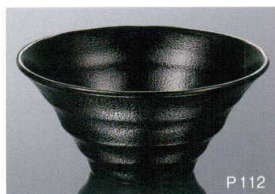

パンフレット番号	問合せ先	電話番号
20505-129	株式会社クイックパック	0564-59-3525

麺鉢・丼一覧

この一覧以外にも多数あります

伝統柄からシンプルモダンまで、色柄・サイズ・形状を豊富にご用意。

シンプルモダン
和風
洋風
中華
病院・高齢者
UO・Pカバー
弁当箱
高強化磁器
ピュウフェ中食
テーブルグッズ
キッズスクール
トレー

A87B 切立麺鉢 大
黒 **TAB**
222×105(1.7L) ¥1,600

A30BNB 麺鉢 大
ブラウン/黒 **TAB**
200×79(1.4L) ¥1,770

A30GNB 麺鉢 大
グリーン/黒 **TAB**
200×79(1.4L) ¥1,770

A92TN うどん鉢 大 天目 **TAB**
190×89(1.3L) ¥2,120
618 ¥390(P253) 組高126

A88B 麺鉢 黒 **TAB**
205×82(1.3L) ¥1,500
618 ¥410(P253) 組高119