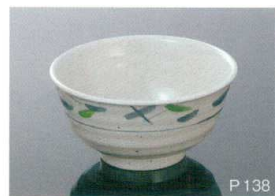

パンフレット番号	問合せ先	電話番号
20505-130	株式会社クイックパック	0564-59-3525

新製品

和風

A96HNS 井大 刷毛し T・AB
167×85(1.0L) ¥1,500
117 ¥350(P252) 組高101

A96SJ 井大 色かんな T・AB
167×85(1.0L) ¥1,500
117 ¥350(P252) 組高101

A96ISM 井大 石目 T・AB
167×85(1.0L) ¥1,280
117 ¥350(P252) 組高101

A96KOH 井大 粉引 T・AB
167×85(1.0L) ¥1,180 **新製品**
117 ¥350(P252) 組高101

A96B 井大 黒 T・AB
167×85(1.0L) ¥1,180
117 ¥350(P252) 組高101

A28HAE 大井 花赤絵 T・AB
169×84(1.0L) ¥1,460
117 ¥350(P252) 組高97
※クリア不可

A28SA 大井 笹風 T・AB
169×84(1.0L) ¥1,440
117 ¥350(P252) 組高97
※クリア不可

A28HG 大井 飛騨路 T・AB
169×84(1.0L) ¥1,350
117 ¥350(P252) 組高97
※クリア不可

A28YG 大井 大和路 T・AB
169×84(1.0L) ¥1,350
117 ¥350(P252) 組高97
※クリア不可

A28BNB 大井 ブラウン/黒 T・AB
169×84(1.0L) ¥1,320
117 ¥350(P252) 組高97
※クリア不可

A28GNB 大井 グリーン/黒 T・AB
169×84(1.0L) ¥1,320
117 ¥350(P252) 組高97
※クリア不可