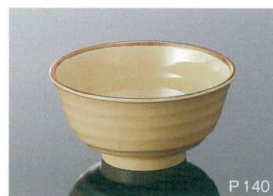

A96KOH 井大 粉引 T・AB
167×85(1.0L) ¥1,180 **新製品**
117 ¥350(P252) 組高101

A96B 井大 黒 T・AB
167×85(1.0L) ¥1,180
117 ¥350(P252) 組高101

A28HAE 大井 花赤絵 T・AB
169×84(1.0L) ¥1,460
117 ¥350(P252) 組高97
※クリア不可

A28SA 大井 笹風 T・AB
169×84(1.0L) ¥1,440
117 ¥350(P252) 組高97
※クリア不可

A28HG 大井 飛騨路 T・AB
169×84(1.0L) ¥1,350
117 ¥350(P252) 組高97
※クリア不可

A28YG 大井 大和路 T・AB
169×84(1.0L) ¥1,350
117 ¥350(P252) 組高97
※クリア不可

A28BNB 大井 ブラウン/黒 T・AB
169×84(1.0L) ¥1,320
117 ¥350(P252) 組高97
※クリア不可

A28GNB 大井 グリーン/黒 T・AB
169×84(1.0L) ¥1,320
117 ¥350(P252) 組高97
※クリア不可