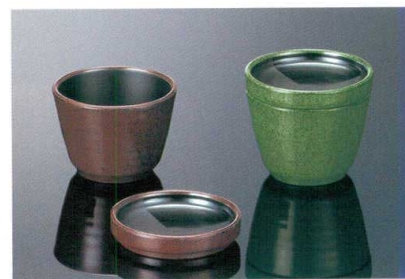

**D193BNB** 23cm平皿 ブラウン/黒 **TAB**  
231×29 ¥1,480

**TP-1GN** PP丸竹ス グリーン  
198 ¥240

※T-1、TP-1BEも使えます。

**D93BUB** 23cm多用皿 ブルー/黒 **TAB**  
231×49(1.1L) ¥1,880

**T-1** 丸竹ス  
195 ¥220

※TP-1BE、TP-1GNも使えます。

**H10** だし入れ **TAB**

89×65(220ml) ¥680  
色:ブラウン/黒(BNB)・グリーン/黒(GNB)  
609 ¥210(P251) 組高79

**H11** 薬味皿 **TAB**

91×20(60ml) ¥500  
色:ブラウン/黒(BNB)・グリーン/黒(GNB)  
※H10とH11の組高さは79mmです。

**M604B** 皿大 ブラック **T-1** 丸竹ス  
230×21 ¥850 195 ¥220