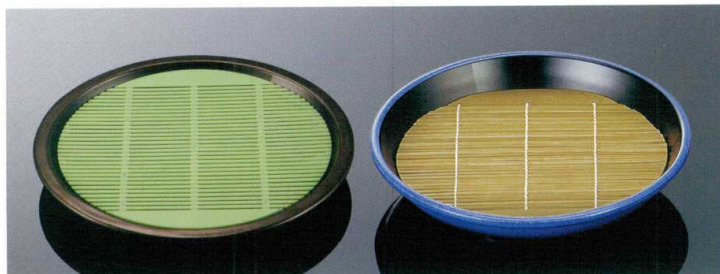

※T-1、TP-1GNも使えます。

**D257B** 22cm正角皿 黒 **TAB**  
221×221×32 ¥1,650

**TP-2BE** PP角竹ス ベージュ  
170×170 ¥300

**H16** そばちよこ **TAB**  
87×65(210ml) ¥540

色:粉引(KOH)・黒(B)  
608 ¥200(P251) 組高80

**H17** 丸小皿 **TAB**

88×21 ¥280  
色:粉引(KOH)・黒(B)  
※H16とH17の組高さは70mmです。

**D193BNB** 23cm平皿 ブラウン/黒 **TAB**  
231×29 ¥1,480

**TP-1GN** PP丸竹ス グリーン  
198 ¥240

※T-1、TP-1BEも使えます。

**D93BUB** 23cm多用皿 ブルー/黒 **TAB**  
231×49(1.1L) ¥1,880

**T-1** 丸竹ス  
195 ¥220

※TP-1BE、TP-1GNも使えます。

**H10** だし入れ **TAB**