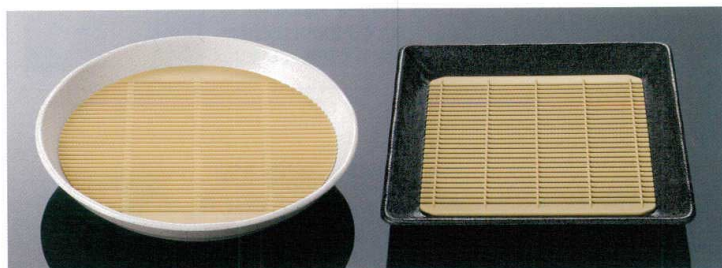

# そば皿

石物で、和モダンで、  
和の麺の美味を愛でる。

素朴な趣、モダンなテイスト……。お店の個性、インテリアに合わせて選べるそば皿を揃えました。皿とデザインを合わせた、だし入れ、薬味皿もご用意。味へのこだわりを印象づけます。

消 洗 T-1は、消毒保管庫、自動洗浄機には使えません。

**D258KOH** 23cm丸深皿 粉引 **TAB**  
228×46(1.0L) ¥1,550

**TP-1BE** PP丸竹ス ベージュ  
198 ¥240

※T-1、TP-1GNも使えます。

**D257B** 22cm正角皿 黒 **TAB**  
221×221×32 ¥1,650

**TP-2BE** PP角竹ス ベージュ  
170×170 ¥300

**H16** そばちよこ **TAB**  
87×65(210ml) ¥540

色:粉引(KOH)・黒(B)  
608 ¥200(P251) 組高80

**H17** 丸小皿 **TAB**

88×21 ¥280  
色:粉引(KOH)・黒(B)  
※H16とH17の組高さは70mmです。