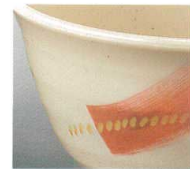

# あかね AKN

茜色の刷毛目が映える  
素朴で温かい土物の味わい。

印象的な茜色の刷毛目と、リズムカルな飛びかんなのライン。和食器伝統の意匠を現代感覚豊かにアレンジしました。ぬくもりを感じさせる暖色系の絵柄と素地色は、様々な和の献立を引き立てます。病院や高齢者施設はもちろん、産業給食でも重宝する和食器です。

和風

**Point**

土物にこだわった  
造形と素地色

器ごとに、ろくろ目や削ぎ目、手跡など土物と食器が持つ造形にこだわりました。また粒子を散りばめた素地で、土物の風合いを表現しています。

Earthen-taste  
**あかね**

●使用製品／長角皿小(D157AKN)・羽反蒸物碗(B35AKN)・丸深小鉢小(G119AKN)・21cm市松ハイロン箸(H61MTR)

**A71AKN 丸茶碗 組高98** **TAB**  
身 B 122×66(400ml) ¥810  
蓋 C 124×39 ¥610  
012 ¥230(P252) 組高82

**A74AKN 丸茶碗 小 組高90** **TAB**  
身 B 113×59(290ml) ¥730  
蓋 C 114×38 ¥590 (要)  
011 ¥220(P252) 組高73