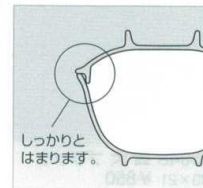

Earthen-taste  
**あかね**

●使用製品／長角皿小(D157AKN)・羽反蒸物碗(B35AKN)・丸深小鉢小(G119AKN)・21cm市松ハイロン箸(H61MTR)

**A71AKN 丸茶碗 組高98** **TAB**  
身 B 122×66(400ml) ¥810  
蓋 C 124×39 ¥610  
012 ¥230(P252) 組高82

**A74AKN 丸茶碗 小 組高90** **TAB**  
身 B 113×59(290ml) ¥730  
蓋 C 114×38 ¥590 (要)  
011 ¥220(P252) 組高73

**Point**

配膳中にすれにくい  
インロー蓋(A71・A74)

しっかりと  
はまります。