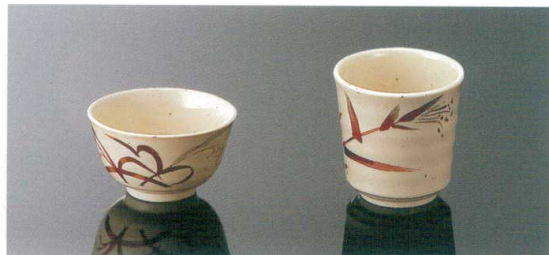

# 大和路 YG

葎そよぐ大和の叙景。野趣を添えて盛る器。

和風

**A28YG 大井** TAB  
169×84(1.0L) ¥1,350  
117 ¥350(P252) 組高97 ※クリア不可

**A6YG うどん鉢** TAB  
178×77(800ml) ¥1,220  
118 ¥380(P253) 組高113

**A25YG 井大**  
157×76(720ml) ¥1,030  
116 ¥340(P252) 組高89

**A26YG 井小**  
143×67(530ml) ¥900

**A21YG 飯茶碗** TAB  
123×61(320ml) ¥610  
112 ¥230(P252) 組高76  
※クリア不可

**C21YG だるま湯呑**  
95×53(190ml) ¥500  
109 ¥210(P251) 組高69

**C24YG 羽反長湯呑**  
83×78(250ml) ¥670  
※P308のC85が蓋として使えます。  
108 ¥200(P251) 組高93