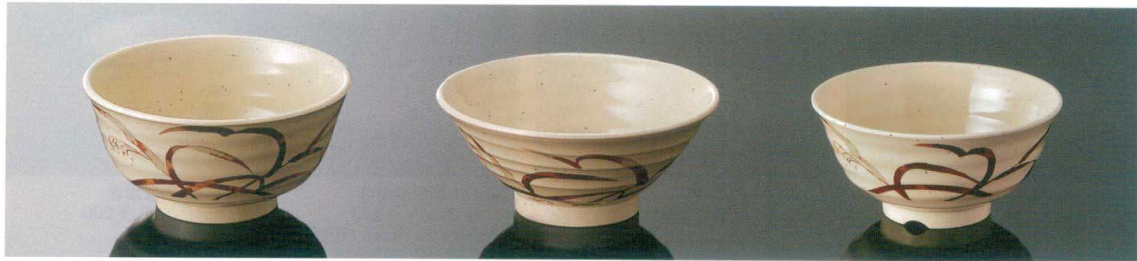

# 大和路 YG

葎そよぐ大和の叙景。野趣を添えて盛る器。

和風

**A28YG 大井** TAB  
169×84(1.0L) ¥1,350  
117 ¥350(P252) 組高97 ※クリア不可

**A6YG うどん鉢** TAB  
178×77(800ml) ¥1,220  
118 ¥380(P253) 組高113

**A25YG 井大**  
157×76(720ml) ¥1,030  
116 ¥340(P252) 組高89

**A26YG 井小**  
143×67(530ml) ¥900

**A21YG 飯茶碗** TAB  
123×61(320ml) ¥610  
112 ¥230(P252) 組高76  
※クリア不可

**C21YG だるま湯呑**  
95×53(190ml) ¥500  
109 ¥210(P251) 組高69

**C24YG 羽反長湯呑**  
83×78(250ml) ¥670  
※P308のC85が蓋として使えます。  
108 ¥200(P251) 組高93