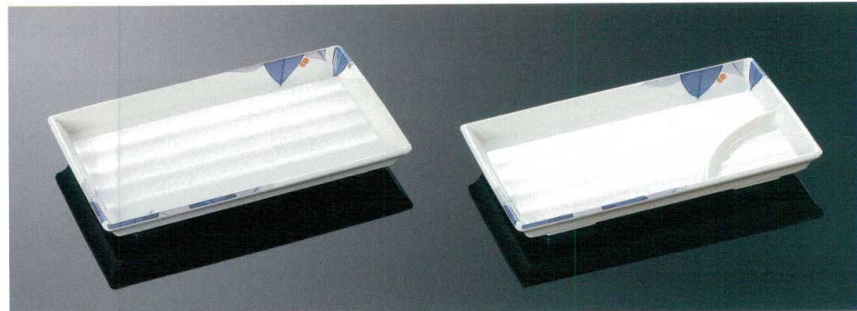

**G25MY 丸小鉢 浅型** AB  
123×42(270ml) ¥620  
012 ¥230(P252) 組高57  
※クリア不可

**C21MY だるま湯呑**  
95×53(190ml) ¥500  
009 ¥210(P251) 組高69

**C31MY 袋ぶち湯呑**  
87×59(185ml) ¥480  
008 ¥200(P251) 組高74

**D75MY 丸新香皿 小** AB  
100×22 ¥410

**D36MY 切立角皿 大** AB  
197×125×24 ¥970  
120 ¥400(P255) 組高60

**D36SMY 切立角皿 大 仕切付** AB  
197×125×24 ¥1,030  
120 ¥400(P255) 組高60