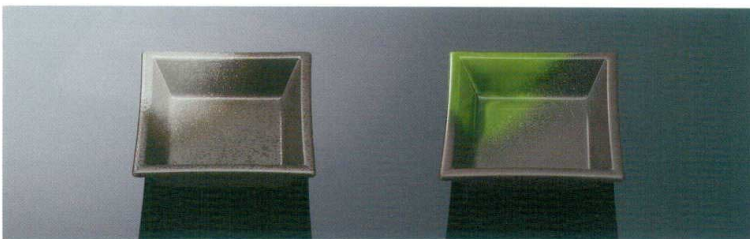

T2002 丸小鉢 浅型 岩オリベ T_{AB}
115×42(210ml) ¥1,800
611 ¥220(P252) 組高56

T2003 丸小鉢 浅型 火だすき T_{AB}
115×42(210ml) ¥1,800
611 ¥220(P252) 組高56

T2405 丸千代口 若草
77×33(70ml) ¥1,400

T2402 丸千代口 岩オリベ
77×33(70ml) ¥1,400

T2602 仕切付角小鉢 岩オリベ T_{AB} 罎
112×112×36 ¥2,040