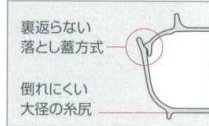

パンフレット番号	問合せ先	電話番号
20505-150	株式会社クイックパック	0564-59-3525

布目(ぬのめ) NNB・NNR

ふくらみのある高蓋タイプ(2種)と、コンパクトな平蓋タイプ(4種)をご用意。

Point

上品な布目が魅力
繊細で柔らかな布目を浮き出させたこだわりの意匠。グレースコーティングの輝きが、様々な表情を見せてくれます。

Point

蓋と糸尻に工夫

Point