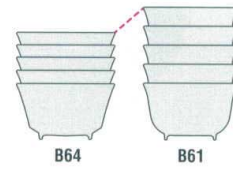

パンフレット番号	問合せ先	電話番号
20505-150	株式会社クイックパック	0564-59-3525

布目(ぬのめ) NNB・NNR

ふくらみのある高蓋タイプ(2種)と、コンパクトな平蓋タイプ(4種)をご用意。

Point

上品な布目が魅力
繊細で柔らかな布目を浮き出させたこだわりの意匠。グレースコーティングの輝きが、様々な表情を見せてくれます。

Point

蓋と糸尻に工夫

Point

コンパクトにスタッキング(B64)
重なりが深く、コンパクトに収納できる省スペース設計です。

和風

熱風 熱風式再加熱カートに使えます。

B64NNB 段付吸物椀
布目内黒DC
組高74(組容量190ml) **TAB**
身 B 110×63(300ml) ¥800
平蓋HC 99×26 ¥600

B64NNR 段付吸物椀
布目内朱DC
組高74(組容量190ml) **TAB**
身 B 110×63(300ml) ¥800
平蓋HC 99×26 ¥600