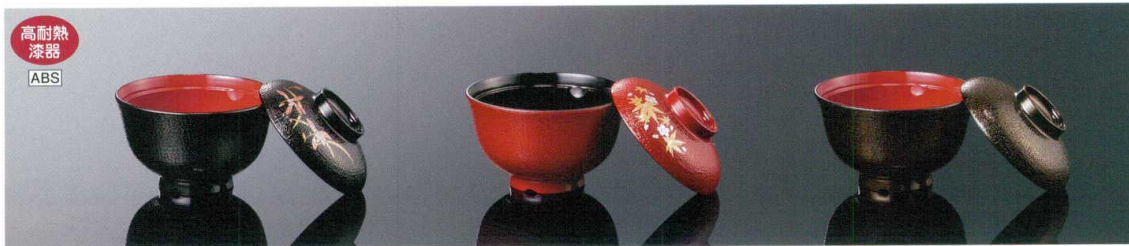

耐熱漆器 耐熱漆器ですから自動洗浄機に使えます。耐熱温度は、85℃ですが、消毒保管庫には使わないでください。

消 消毒保管庫には使えません。

高耐熱漆器
ABS

295-1 布目椀 小 蘭(内朱) T_{AB}
組 107×87(230ml) ¥2,250
身(300ml) ¥950 / 蓋 ¥1,300

295-2 布目椀 小 鈴(内黒) T_{AB}
組 107×87(230ml) ¥2,250
身(300ml) ¥950 / 蓋 ¥1,300

295-3 布目椀 小 ひさご(内朱) T_{AB}
組 107×87(230ml) ¥2,170
身(300ml) ¥920 / 蓋 ¥1,250

耐熱漆器
ABS
消

290-1 布目椀 小 嚙(内黒) T_{AB}
組 107×87(230ml) ¥1,260
身(300ml) ¥820 / 蓋 ¥440

290-2 布目椀 小 根来(内黒) T_{AB}
組 107×87(230ml) ¥1,100
身(300ml) ¥690 / 蓋 ¥410