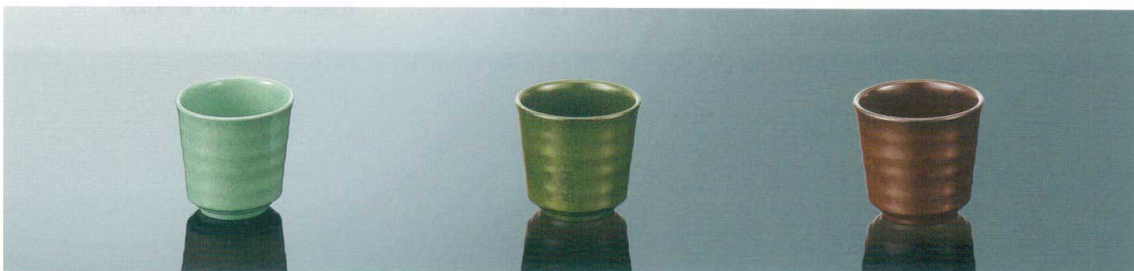

C24SDG 羽反長湯呑 サンドグリーン
83×78(250ml) ¥500
 ¥200(P251) 組高93

C24GN 羽反長湯呑 グリーン
83×78(250ml) ¥500
 ¥200(P251) 組高93

C24BN 羽反長湯呑 ブラウン
83×78(250ml) ¥500
 ¥200(P251) 組高93