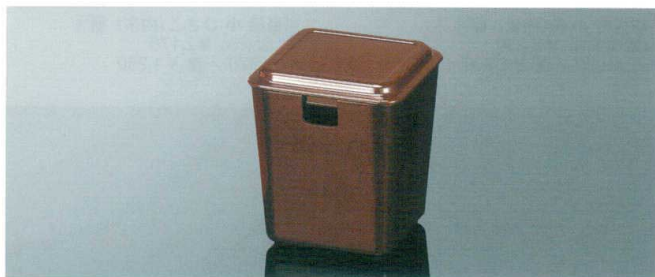

パンフレット番号	問合せ先	電話番号
20505-154	株式会社クイックパック	0564-59-3525

回転寿司

使いやすさでお店の客単価アップに貢献。

和風

D150TK 高台皿5寸 蛸唐草 151×21 ¥620

D55KM 醤油皿 小紋 101×15 ¥410

231BN アングル 深型 ガリ入れ ブラウン
111×111×118(860ml) ¥1,620(身のみ ¥970)

Point

自動洗浄機のくわえミスをふせぐ形状、寿司レーンをスムーズに流れるフォルム、汚れ防止加工など機能の面でも、お店をしっかりサポートします。

オーダーメイドでお店の個性、つくります
値段や店名などを特注でお入れできます。お店のイメージアップや演出に、ぜひご利用ください。

C24YG 羽反長湯呑 大和路
83×78(250ml) ¥670
 ¥200(P251) 組高93

C24HG 羽反長湯呑 飛騨路
83×78(250ml) ¥670
 ¥200(P251) 組高93