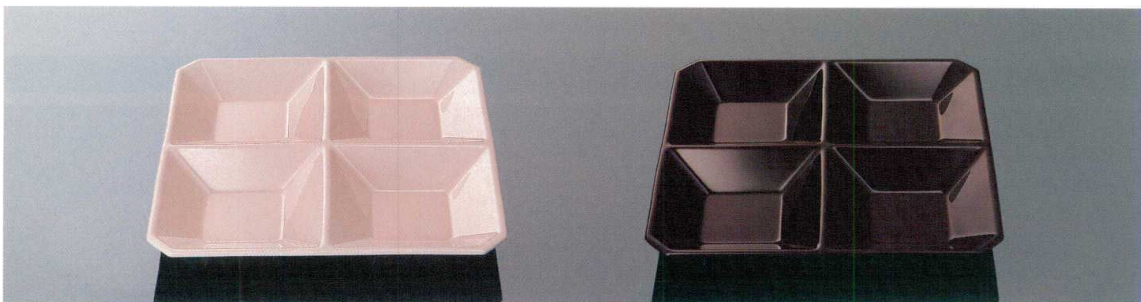

パンフレット番号	問合せ先	電話番号
20505-291	株式会社クイックパック	0564-59-3525

E215IWC 三つ仕切プレート ホワイトC **TAB**
234×234×30 ¥1,600

E214IWC 四つ仕切プレート ホワイトC **TAB**
234×234×30 ¥1,600

E214IPC 四つ仕切プレート 乳白/ピンクC **TAB**
234×234×30 ¥1,660

E214TBC 四つ仕切プレート 溜黒C **TAB**
234×234×30 ¥1,660

Point

安定したスタッキングで
収納性も抜群

横ずれせず、安定して積み重ねられます。重ねても、上から取りやすい隙間ができ、通気性もよく衛生的な設計です。

仕切プレートに使える
小鉢を豊富にご用意

E214、E215は、小鉢やボールなどの組み合わせも可能。サラダやデザート、副菜などメニューの幅が広がります。

取り出しやセットが簡単、
作業が効率的です

スタックボックス(F25)や、松花堂弁当箱(F15・F11)にセットした時、四隅に隙間ができ、取り出しやすい設計です。

●使用製品：四つ仕切プレート(E214IWC)・丸小鉢小(G97GND)・17cm角平皿(E113IWC)・スタッキングタンブラー(CP9CL)・デザートフォーク(H372Y)

シンプルモダン
和風
洋風
中華
病院・高齢者
UOP/PPカバー
弁当箱
高強化磁器
ビュッフェ中央
テーブルグッズ キッズスタイル
トレー