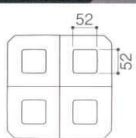

パンフレット番号	問合せ先	電話番号
20505-291	株式会社クイックパック	0564-59-3525

E215IWC 三つ仕切プレート ホワイトC **TAB**
234×234×30 ¥1,600

E214IWC 四つ仕切プレート ホワイトC **TAB**
234×234×30 ¥1,600

E214IPC 四つ仕切プレート 乳白/ピンクC **TAB**
234×234×30 ¥1,660

E214TBC 四つ仕切プレート 溜黒C **TAB**
234×234×30 ¥1,660

Point

安定したスタッキングで
収納性も抜群

横ずれせず、安定して積み重ねられます。重ねても、上から取りやすい隙間ができ、通気性もよく衛生的な設計です。

仕切プレートに使える
小鉢を豊富にご用意

E214、E215は、小鉢やボールなどの組み合わせも可能。サラダやデザート、副菜などメニューの幅が広がります。

取り出しやセットが簡単、
作業が効率的です

スタックボックス(F25)や、松花堂弁当箱(F15・F11)にセットした時、四隅に隙間ができ、取り出しやすい設計です。