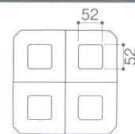

パンフレット番号	問合せ先	電話番号
20505-291	株式会社クイックパック	0564-59-3525

E215IWC 三つ仕切プレート ホワイトC **TAB**
234×234×30 ¥1,600

E214IWC 四つ仕切プレート ホワイトC **TAB**
234×234×30 ¥1,600

E214IPC 四つ仕切プレート 乳白/ピンクC **TAB**
234×234×30 ¥1,660

E214TBC 四つ仕切プレート 溜黒C **TAB**
234×234×30 ¥1,660

Point

安定したスタッキングで
収納性も抜群

横ずれせず、安定して積み重ねられます。重ねても、上から取りやすい隙間ができ、通気性もよく衛生的な設計です。

仕切プレートに使える
小鉢を豊富にご用意

E214、E215は、小鉢やボールなどの組み合わせも可能。サラダやデザート、副菜などメニューの幅が広がります。

取り出しやセットが簡単、
作業が効率的です

スタックボックス(F25)や、松花堂弁当箱(F15・F11)にセットした時、四隅に隙間ができ、取り出しやすい設計です。

●使用製品：四つ仕切プレート(E214IWC)・丸小鉢小(G97GND)・17cm角平皿(E113IWC)・スタッキングタンブラー(CP9CL)・デザートフォーク(H372Y)

シンプルモダン
和風
洋風
中華
病院・高齢者
UOP/PPカバー
弁当箱
高強化磁器
ビュッフェ中央
テーブルグッズ キッズスタイル
トレー