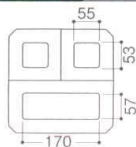

パンフレット番号	問合せ先	電話番号
20505-291	株式会社クイックパック	0564-59-3525

E215IWC 三つ仕切プレート ホワイトC **TAB**
234×234×30 ¥1,600

E214IWC 四つ仕切プレート ホワイトC **TAB**
234×234×30 ¥1,600

E214IPC 四つ仕切プレート 乳白/ピンクC **TAB**
234×234×30 ¥1,660

E214TBC 四つ仕切プレート 溜黒C **TAB**
234×234×30 ¥1,660

Point

安定したスタッキングで
収納性も抜群

横ずれせず、安定して積み重ねられます。重ねても、上から取りやすい隙間ができ、通気性もよく衛生的な設計です。

仕切プレートに使える
小鉢を豊富にご用意

E214、E215は、小鉢やボールなどの組み合わせも可能。サラダやデザート、副菜などメニューの幅が広がります。

取り出しやセットが簡単、
作業が効率的です

スタックボックス(F25)や、松花堂弁当箱(F15・F11)にセットした時、四隅に隙間ができ、取り出しやすい設計です。