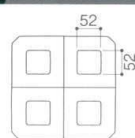

パンフレット番号	問合せ先	電話番号
20505-291	株式会社クイックパック	0564-59-3525

E215IWC 三つ仕切プレート ホワイトC **TAB**
234×234×30 ¥1,600

E214IWC 四つ仕切プレート ホワイトC **TAB**
234×234×30 ¥1,600

E214IPC 四つ仕切プレート 乳白/ピンクC **TAB**
234×234×30 ¥1,660

E214TBC 四つ仕切プレート 溜黒C **TAB**
234×234×30 ¥1,660

Point

安定したスタッキングで
収納性も抜群

横ずれせず、安定して積み重ねられます。重ねても、上から取りやすい隙間ができ、通気性もよく衛生的な設計です。

仕切プレートに使える
小鉢を豊富にご用意

E214、E215は、小鉢やボールなどの組み合わせも可能。サラダやデザート、副菜などメニューの幅が広がります。

取り出しやセットが簡単、
作業が効率的です

スタックボックス(F25)や、松花堂弁当箱(F15・F11)にセットした時、四隅に隙間ができ、取り出しやすい設計です。

●使用製品：四つ仕切プレート(E214IWC)・丸小鉢小(G97GND)・17cm角平皿(E113IWC)・スタッキングタンブラー(CP9CL)・デザートフォーク(H372Y)

シンプルモダン
和風
洋風
中華
病院・高齢者
UOP/PPカバー
弁当箱
高強化磁器
ビュッフェ中央
テーブルグッズ キッズスタイル
トレー