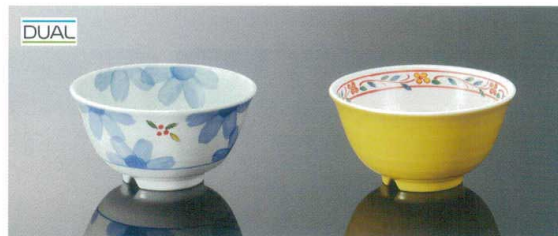

パンフレット番号	問合せ先	電話番号
20505-90	株式会社クイックパック	0564-59-3525

和風

A54UZ 段付飯碗 渦十草 DC 組高88 **TAB** 
 身 B 131×61 (400ml) ¥1,270
 蓋 C 119×36 ¥610
G13 ¥250 (P252) 組高77

A54SAG 段付飯碗 嵯峨野 DC 組高88 **TAB**
 身 B 131×61 (400ml) ¥1,270
 蓋 C 119×36 ¥610
G13 ¥250 (P252) 組高77

A58HZ 平茶碗 中
 捻り祥瑞 DC **TAB**
 123×54 (280ml) ¥1,070
G12 ¥230 (P252) 組高70 ※クリア不可

A59HZ 平茶碗 小
 捻り祥瑞 DC **TAB**
 112×50 (205ml) ¥980
G11 ¥220 (P252) 組高64

A74SJ 丸茶碗 小
 花つむぎ DC **TAB**
 113×59 (290ml) ¥1,090
G11 ¥220 (P252) 組高73

A74KIT 丸茶碗 小
 きさいたちばな
 黄彩橘 DC **TAB**
 113×59 (290ml) ¥980
G11 ¥220 (P252) 組高73

Point

食膳をカラフルに 丸茶碗小(A74KIT)に、外面二度押し製法を採用。他にはないカラフルさが、食膳を華やかに演出します。

角小鉢

G69SJ 羽反角小鉢 赤絵花鳥 DC **TAB**
 100×100×52 (210ml) ¥1,130
G10 ¥270 (P254) 組高79