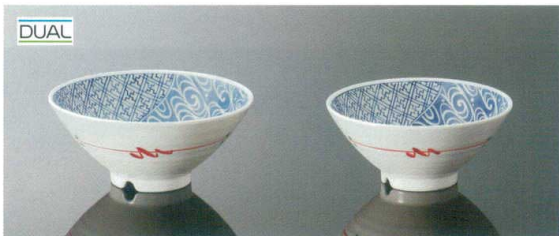

パンフレット番号	問合せ先	電話番号
20505-90	株式会社クイックパック	0564-59-3525

和風

A54UZ 段付飯碗 渦十草 DC 組高88 **TAB** 
 身 B 131×61 (400ml) ¥1,270
 蓋 C 119×36 ¥610
G13 ¥250 (P252) 組高77

A54SAG 段付飯碗 嵯峨野 DC 組高88 **TAB**
 身 B 131×61 (400ml) ¥1,270
 蓋 C 119×36 ¥610
G13 ¥250 (P252) 組高77

A58HZ 平茶碗 中
 捻り祥瑞 DC **TAB**
 123×54 (280ml) ¥1,070
G12 ¥230 (P252) 組高70 ※クリア不可

A59HZ 平茶碗 小
 捻り祥瑞 DC **TAB**
 112×50 (205ml) ¥980
G11 ¥220 (P252) 組高64

A74SJ 丸茶碗 小
 花つむぎ DC **TAB**
 113×59 (290ml) ¥1,090
G11 ¥220 (P252) 組高73

A74KIT 丸茶碗 小
 きさいたちばな
 黄彩橘 DC **TAB**
 113×59 (290ml) ¥980
G11 ¥220 (P252) 組高73

Point

食膳をカラフルに 丸茶碗小(A74KIT)に、外面二度押し製法を採用。他にはないカラフルさが、食膳を華やかに演出します。

角小鉢

G69SJ 羽反角小鉢 赤絵花鳥 DC **TAB**
 100×100×52 (210ml) ¥1,130
G10 ¥270 (P254) 組高79

G85SJ なで角小鉢
 藍染つた DC 組高64 **TAB**
 身 B 102×102×46 (210ml) ¥1,130
 蓋 C 103×103×24 ¥640
G10 ¥270 (P254) 組高73

Point

洗いやすく衛生的です (G75・G85)
 立ち上がりのアールを大きくした丸みのある底部で、ゴミ溜まりにくく、洗浄がらくです。

丸みのある立ち上がり部