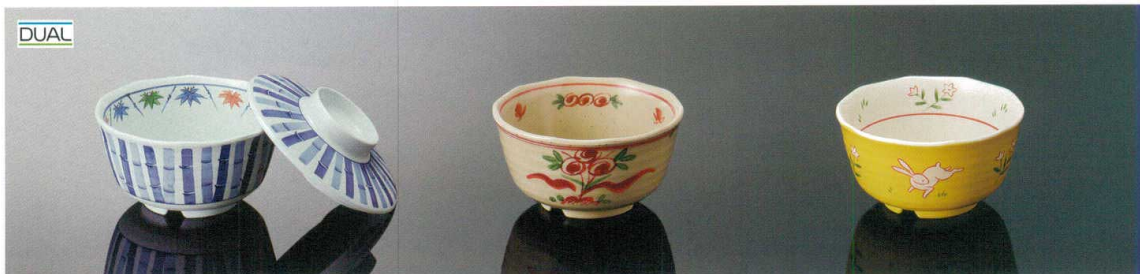

パンフレット番号	問合せ先	電話番号
20505-91	株式会社クイックパック	0564-59-3525

丸小鉢

G91TI 十角丸小鉢 竹彩 DC 組高86 **TAB**
 身B 113×60(320ml) ¥1,230
 蓋C 114×30 ¥620 **要**
011 ¥220(P252) 組高74

G91KDB 十角丸小鉢 古代花 DC **TAB**
 113×60(320ml) ¥1,230
011 ¥220(P252) 組高74

G91KIU 十角丸小鉢 黄彩うさぎ DC **TAB**
 113×60(320ml) ¥1,270
011 ¥220(P252) 組高74

G92EH 八角丸小鉢 枝葉 DC 組高77 **TAB**
 身B 99×54(210ml) ¥1,000
 蓋C 100×28 ¥560 **要**
010 ¥210(P252) 組高67

G92NT 八角丸小鉢 流れ十草 DC 組高77 **TAB**
 身B 99×54(210ml) ¥990
 蓋C 100×28 ¥560
010 ¥210(P252) 組高67

G93IT 八角丸小鉢 小 色十草 DC 組高71 **TAB**
 身B 93×49(165ml) ¥930
 蓋C 94×29 ¥540 **要**
009 ¥210(P251) 組高64

G93HP 八角丸小鉢 小 花ピンク DC **TAB**
 93×49(165ml) ¥830
009 ¥210(P251) 組高64

Point

食膳をカラフルに
 十角丸小鉢(G91KIU)、
 八角丸小鉢(G92RYR)、
 八角丸小鉢小(G93HP)に、
 外面二度押し製法を採用。
 他にはないカラフルさが、
 食膳を華やかに演出します。

シンプルモダン
 和風
 洋風
 中華
 病院・高齢者
 U・D・P・バリエーション
 弁当箱
 高強化磁器
 ピュウフェイ中食
 テーブルグッズ
 キッズスクール
 トレー