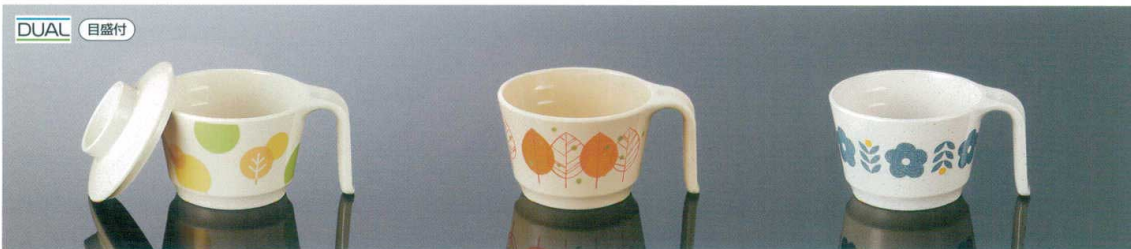

Point

容量目安をつけました

容量の目安となる
 ポイント柄をつけました。
 (誤差約±10ml)

コンパクトに収納

持ち手をすらすらせば、コンパクトに収納できる省スペース設計です。

C47Dt ユニマグカップ
 ドットツリー DC 組高85 **TAB**
 123×95×63(265ml) ¥1,340
 重量(約115g)

C47iH ユニマグカップ
 色葉 DC 組高85 **TAB**
 123×95×63(265ml) ¥1,340
 重量(約115g)

C47NV ユニマグカップ
 NVフラワー DC 組高85 **TAB**
 123×95×63(265ml) ¥1,340
 重量(約115g)

C47Ci ユニマグカップ蓋 乳白
 96×28 ¥280
 重量(約55g)

Point

目盛りをつけました

容量の目安となる目盛りをつけました。(誤差約±10ml)

コンパクトに収納

持ち手をすらすらせば、コンパクトに収納できる省スペース設計です。

●使用製品 / ユニマグカップ (C47Dt / C47NV)・ユニマグカップ蓋(C47Ci)