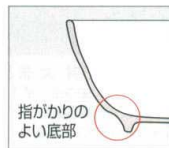

持ちやすい形状、マット調の表面加工
指がかりのよい底部形状で、持ちやすさ
を高めています。また、表面の微細なシボ
加工による、落ち着いた艶も魅力です。黒
素地でも指紋跡が付きにくい表面加工。

指がかりの
よい底部