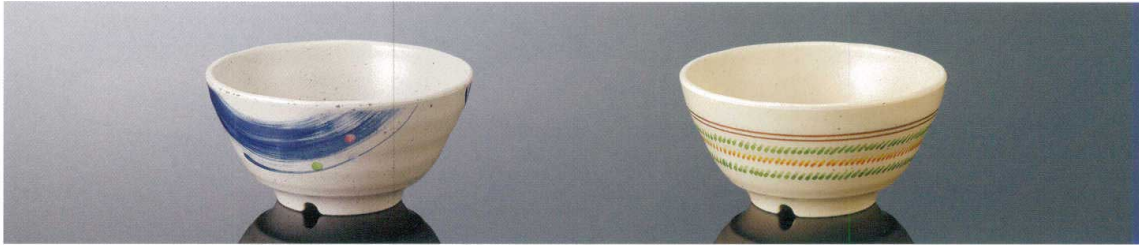

パンフレット番号	問合せ先	電話番号
20505-95	株式会社クイックパック	0564-59-3525

新製品

シンプルモダン

和風

洋風

中華

病院・高齢者

U・D・P対応

弁当箱

高強化磁器

ピロピロ食

テーブルグッズ

キッズ&スクール

トレー

丼

A96HNS 丼大 刷毛流し T^{AB}
167×85(1.0L) ¥1,500
117 ¥350(P252) 組高101

A96SJ 丼大 色かんな T^{AB}
167×85(1.0L) ¥1,500
117 ¥350(P252) 組高101