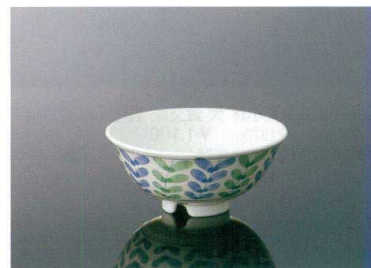

パンフレット番号	問合せ先	電話番号
20505-97	株式会社クイックパック	0564-59-3525

飯碗

A17SJS 小井 春秋 組高82 **TAB**
身B 122×59(410ml) ¥900
蓋C 111×30 ¥600

A17SJ 小井 色半月 組高82 **TAB**
身B 122×59(410ml) ¥900
蓋C 111×30 ¥600 **※**

A54SJ 段付飯碗 花絵 組高88 **TAB**
身B 131×61(400ml) ¥880
蓋C 119×36 ¥620 **※**
613 ¥250(P252) 組高77

A45TO 飯碗 小 二色十草 組高87 **TAB**
身B 123×65(400ml) ¥880
蓋C 110×32 ¥600

A45SJ 飯碗 小 うさぎ 組高87 **TAB**
身B 123×65(400ml) ¥880
蓋C 110×32 ¥600

A73SJ 丸茶碗 中 波十草 **TAB**
130×71(480ml) ¥860
613 ¥250(P252) 組高87

A74HTS 丸茶碗 小 刷毛ちらし **TAB**
113×59(290ml) ¥730
611 ¥220(P252) 組高73