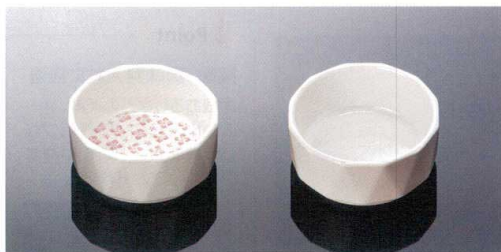

H8SJ 丸小鉢 小唐草
103×40 (180ml) ¥640
010 ¥210(P252) 組高54

G63SJ 八角丸小鉢 浅型 小花
113×110×40 (200ml) ¥780
011 ¥220(P252) 組高55

G63KZ 八角丸小鉢 浅型 小花祥瑞
113×110×40 (200ml) ¥780
011 ¥220(P252) 組高55

G64SAG 八角浅小鉢 嵯峨野
95×93×37 (120ml) ¥580
009 ¥210(P251) 組高53

G64SJ 八角浅小鉢 点彩
95×93×37 (120ml) ¥580
009 ¥210(P251) 組高53

G6SJ スタック小鉢 大花小紋 T^{AB}
95×41 (170ml) ¥780
009 ¥210(P251) 組高57

G6IWC スタック小鉢 大ホワイトC T^{AB}
95×41 (170ml) ¥640
009 ¥210(P251) 組高57

G2SJ スタック小鉢 中花小紋 組高57 T^{AB} 008
87×37 (125ml) ¥700
008 ¥200(P251) 組高52

Point

盛り付け後も
スタッキングOK!
スタック小鉢(G6-G3-G2)
は、料理を盛り付けても
スタッキングでき、配膳作業
がより効率的に。素地色で
献立の識別もできます。

シンプルモダン
和風
洋風
中華
病院・高齢者
UO・Pカバ
弁当箱
高強化磁器
ビュッフェ中食
テーブルグッズ
キッズ&スクール
トレー