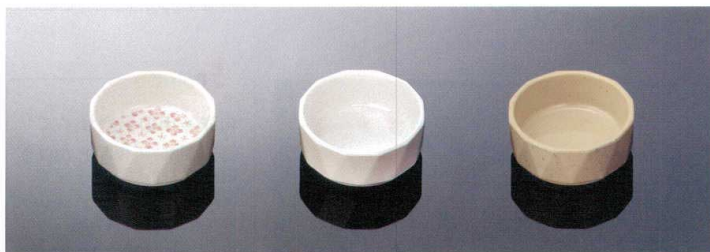

G64SJ 八角浅小鉢 点彩
95×93×37 (120ml) ¥580
009 ¥210(P251) 組高53

G6SJ スタック小鉢 大花小紋 T^{AB}
95×41 (170ml) ¥780
009 ¥210(P251) 組高57

G6IWC スタック小鉢 大ホワイトC T^{AB}
95×41 (170ml) ¥640
009 ¥210(P251) 組高57

G2SJ スタック小鉢 中花小紋 組高57 T^{AB} 008
87×37 (125ml) ¥700
008 ¥200(P251) 組高52

G2IWC スタック小鉢 中ホワイトC 組高57 T^{AB}
87×37 (125ml) ¥550
008 ¥200(P251) 組高52

G27C 菊割小鉢 深型 小蓋
95×28 ¥240
色:黒(B)

G3SJ スタック小鉢 小花小紋 T^{AB}
79×33 (90ml) ¥640

G3IWC スタック小鉢 小ホワイトC T^{AB}
79×33 (90ml) ¥510

G3GGC スタック小鉢 小灰緑C T^{AB}
79×33 (90ml) ¥510

Point

盛り付け後も
スタッキングOK!
スタック小鉢(G6-G3-G2)
は、料理を盛り付けても
スタッキングでき、配膳作業
がより効率的に。素地色で
献立の識別もできます。

シンプルモダン
和風
洋風
中華
病院・高齢者
UO・Pカバ
弁当箱
高強化磁器
ビュッフェ中食
テーブルグッズ
キッズ&スクール
トレー