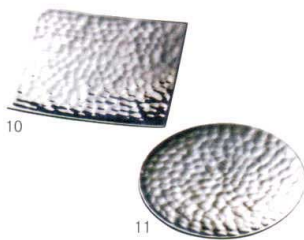

パンフレット番号	問合せ先	電話番号
20510-108	株式会社クイックパック	0564-59-3525

銀彩盛器

01

02

ステンレス植目 深型丸皿

18-108-01 (23959) 大 3,400円 約φ27.8×H3.7cm  
18-108-02 (23960) 小 3,000円 約φ24.5×H3.7cm

03

04

ステンレス植目 吹上正角皿

18-108-03 (23961) 大 3,200円 約24×24×H6.2cm  
18-108-04 (23962) 小 2,500円 約21×21×H4.5cm

05

06

07

ステンレス植目 吹上長角皿

18-108-05 (23963) 大 2,500円 約24×15×H4.3cm  
18-108-06 (23964) 中 2,000円 約21×12×H3.5cm  
18-108-07 (23965) 小 1,450円 約18×9×H2.5cm

08

09

新・ステンレス植目 四方皿

18-108-08 (24805) 5寸 3,400円 約15×15×H1.4cm  
18-108-09 (24804) 4寸 2,300円 約12×12×H1.2cm  
※リング足付

10

11

ステンレス植目 小皿 3寸

18-108-10 (21588) 角型 1,850円 約9×9×H1.4cm  
18-108-11 (21589) 丸型 1,750円 約φ9×H1.1cm  
※リング足付  
※ミニサイズの弁当(1枠内寸9.4×9.4cm以上)にもお使いいただけます。

12

13

ステンレス植目 丸平皿

18-108-12 (23968) 大 1,150円 約φ13×H1.3cm  
18-108-13 (23969) 小 950円 約φ11×H1.2cm

※この真の商品は手づくりの為、サイズにはバラツキがございます。

※上記価格は税抜き価格です。

調理  
道具

せいろ