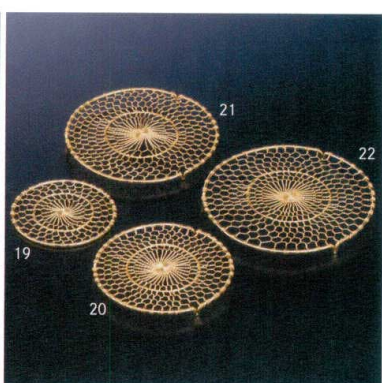

卓上  
用品

什器  
備品

サイン

浴場  
用品

説明  
注意

品名  
検索

番号  
検索

ステンレス手編み目皿

18-110-11 (21608) 足なし	900円	約φ7cm
18-110-12 (21607) 3寸	1,150円	約φ9×H0.8cm
18-110-13 (21606) 3.5寸	1,300円	約φ10.5×H0.8cm
18-110-14 (21605) 4寸	1,500円	約φ11.5×H0.8cm

※メッキなし ※器はイメージ

銀州(シルバー仕上)

18-110-15 (24445) 足なし	1,600円	約φ7cm
18-110-16 (24444) 3寸	1,900円	約φ9×H0.8cm
18-110-17 (24443) 3.5寸	2,050円	約φ10.5×H0.8cm
18-110-18 (24442) 4寸	2,250円	約φ11.5×H0.8cm

金州(ゴールド仕上)

18-110-19 (24446) 足なし	1,700円	約φ7cm
18-110-20 (24447) 3寸	1,950円	約φ9×H0.8cm
18-110-21 (24448) 3.5寸	2,150円	約φ10.5×H0.8cm
18-110-22 (24449) 4寸	2,500円	約φ11.5×H0.8cm

とんかつ用金網 半月(足付)

18-110-23 (21383) 大	1,200円	約19×10.3×H1.4cm
18-110-24 (21384) 中	1,100円	約17.3×8.8×H1.4cm
18-110-25 (21385) 小	900円	約14.6×8.2×H1.4cm