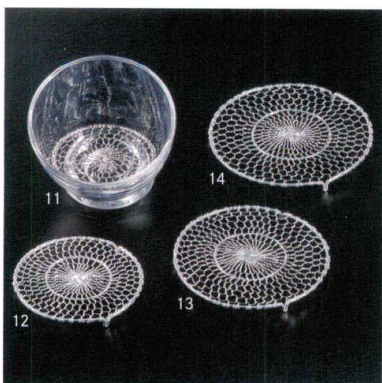

飯器  
椀

料理箱  
皿

盛込

ピュッフェ

小鉢  
珍珠入

樹  
酒の器

演出  
小物

紙製品

卓上  
用品

什器  
備品

サイン

浴場  
用品

説明  
注意

品名  
検索

番号  
検索

ステンレス手編み目皿

18-110-11 (21608) 足なし	900円	約φ7cm
18-110-12 (21607) 3寸	1,150円	約φ9×H0.8cm
18-110-13 (21606) 3.5寸	1,300円	約φ10.5×H0.8cm
18-110-14 (21605) 4寸	1,500円	約φ11.5×H0.8cm

※メッキなし ※器はイメージ

銀州(シルバー仕上)

18-110-15 (24445) 足なし	1,600円	約φ7cm
18-110-16 (24444) 3寸	1,900円	約φ9×H0.8cm
18-110-17 (24443) 3.5寸	2,050円	約φ10.5×H0.8cm
18-110-18 (24442) 4寸	2,250円	約φ11.5×H0.8cm