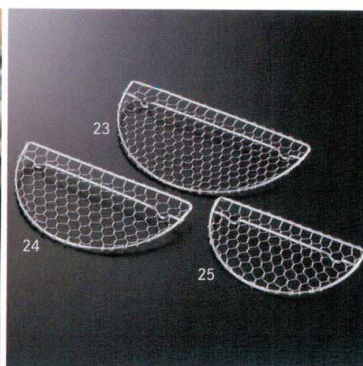

卓上  
用品

什器  
備品

サイン

浴場  
用品

説明  
注意

品名  
検索

番号  
検索

ステンレス手編み目皿

18-110-11 (21608) 足なし	900円	約φ7cm
18-110-12 (21607) 3寸	1,150円	約φ9×H0.8cm
18-110-13 (21606) 3.5寸	1,300円	約φ10.5×H0.8cm
18-110-14 (21605) 4寸	1,500円	約φ11.5×H0.8cm

※メッキなし ※器はイメージ

銀州(シルバー仕上)

18-110-15 (24445) 足なし	1,600円	約φ7cm
18-110-16 (24444) 3寸	1,900円	約φ9×H0.8cm
18-110-17 (24443) 3.5寸	2,050円	約φ10.5×H0.8cm
18-110-18 (24442) 4寸	2,250円	約φ11.5×H0.8cm

金州(ゴールド仕上)

18-110-19 (24446) 足なし	1,700円	約φ7cm
18-110-20 (24447) 3寸	1,950円	約φ9×H0.8cm
18-110-21 (24448) 3.5寸	2,150円	約φ10.5×H0.8cm
18-110-22 (24449) 4寸	2,500円	約φ11.5×H0.8cm

とんかつ用金網 半月(足付)

18-110-23 (21383) 大	1,200円	約19×10.3×H1.4cm
18-110-24 (21384) 中	1,100円	約17.3×8.8×H1.4cm
18-110-25 (21385) 小	900円	約14.6×8.2×H1.4cm

※材質：ステンレス  
※陶器丸皿はイメージ

とんかつ用金網 長角(足付)

18-110-26 (18191) 中	1,200円	約18.2×10.5×H1.5cm
18-110-27 (18196) 小	1,100円	約17.7×9.2×H1.5cm

※材質：ステンレス

\*上記価格は税抜き価格です。