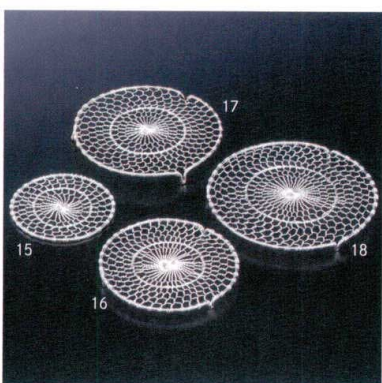

飯器  
椀

料理箱  
皿

盛込

ピュッフェ

小鉢  
珍珠入

樹  
酒の器

演出  
小物

紙製品

卓上  
用品

什器  
備品

サイン

浴場  
用品

説明  
注意

品名  
検索

番号  
検索

ステンレス手編み目皿

18-110-11 (21608) 足なし	900円	約φ7cm
18-110-12 (21607) 3寸	1,150円	約φ9×H0.8cm
18-110-13 (21606) 3.5寸	1,300円	約φ10.5×H0.8cm
18-110-14 (21605) 4寸	1,500円	約φ11.5×H0.8cm

※メッキなし ※器はイメージ

銀州(シルバー仕上)

18-110-15 (24445) 足なし	1,600円	約φ7cm
18-110-16 (24444) 3寸	1,900円	約φ9×H0.8cm
18-110-17 (24443) 3.5寸	2,050円	約φ10.5×H0.8cm
18-110-18 (24442) 4寸	2,250円	約φ11.5×H0.8cm

金州(ゴールド仕上)

18-110-19 (24446) 足なし	1,700円	約φ7cm
18-110-20 (24447) 3寸	1,950円	約φ9×H0.8cm
18-110-21 (24448) 3.5寸	2,150円	約φ10.5×H0.8cm
18-110-22 (24449) 4寸	2,500円	約φ11.5×H0.8cm

とんかつ用金網 半月(足付)

18-110-23 (21383) 大	1,200円	約19×10.3×H1.4cm
18-110-24 (21384) 中	1,100円	約17.3×8.8×H1.4cm
18-110-25 (21385) 小	900円	約14.6×8.2×H1.4cm