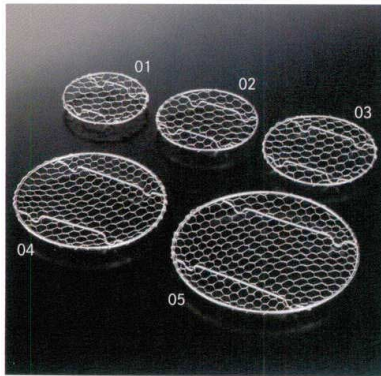

パンフレット番号	問合せ先	電話番号
20510-110	株式会社クイックパック	0564-59-3525

ステンレス目皿

18-110-01 (24820) 3寸	800円	約φ9×H1.2cm
18-110-02 (24821) 3.5寸	850円	約φ10.5×H1.2cm
18-110-03 (24822) 4寸	1,000円	約φ11.5×H1.2cm
18-110-04 (24828) 5寸	1,700円	約φ15×H1.4cm
18-110-05 (24829) 6寸	1,850円	約φ18×H1.4cm

ステンレス小判目皿

18-110-06 (23992) 小	1,100円	約12×7.5×H0.8cm
18-110-07 (23991) 大	1,250円	約15×9.5×H0.8cm

ステンレス目皿 角型

18-110-08 (21594) 3寸	800円	約8.2×8.2×H1cm
※2.5合鉢に適合		
18-110-09 (21595) 4寸	1,000円	約11.2×11.2×H1cm
※5合鉢に適合		
18-110-10 (21596) 5寸	1,350円	約14.1×14.1×H1cm
※1升鉢に適合		
※5合鉢(18-251-09)別売		