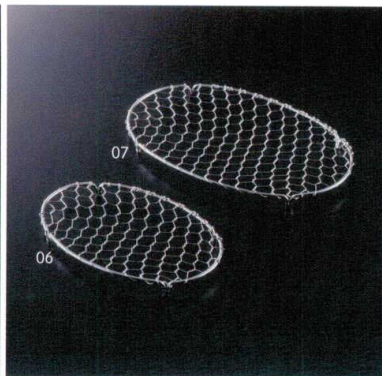

パンフレット番号	問合せ先	電話番号
20510-110	株式会社クイックパック	0564-59-3525

ステンレス目皿

18-110-01 (24820) 3寸	800円	約φ9×H1.2cm
18-110-02 (24821) 3.5寸	850円	約φ10.5×H1.2cm
18-110-03 (24822) 4寸	1,000円	約φ11.5×H1.2cm
18-110-04 (24828) 5寸	1,700円	約φ15×H1.4cm
18-110-05 (24829) 6寸	1,850円	約φ18×H1.4cm

ステンレス小判目皿

18-110-06 (23992) 小	1,100円	約12×7.5×H0.8cm
18-110-07 (23991) 大	1,250円	約15×9.5×H0.8cm

ステンレス目皿 角型

18-110-08 (21594) 3寸	800円	約8.2×8.2×H1cm
※2.5合鉢に適合		
18-110-09 (21595) 4寸	1,000円	約11.2×11.2×H1cm
※5合鉢に適合		
18-110-10 (21596) 5寸	1,350円	約14.1×14.1×H1cm
※1升鉢に適合		
※5合鉢(18-251-09)別売		