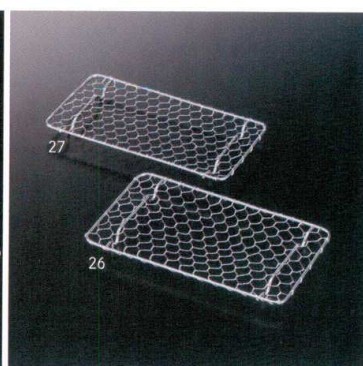

18-110-11 (21608) 足なし	900円	約φ7cm
18-110-12 (21607) 3寸	1,150円	約φ9×H0.8cm
18-110-13 (21606) 3.5寸	1,300円	約φ10.5×H0.8cm
18-110-14 (21605) 4寸	1,500円	約φ11.5×H0.8cm

※メッキなし ※器はイメージ

銀州(シルバー仕上)

18-110-15 (24445) 足なし	1,600円	約φ7cm
18-110-16 (24444) 3寸	1,900円	約φ9×H0.8cm
18-110-17 (24443) 3.5寸	2,050円	約φ10.5×H0.8cm
18-110-18 (24442) 4寸	2,250円	約φ11.5×H0.8cm

金州(ゴールド仕上)

18-110-19 (24446) 足なし	1,700円	約φ7cm
18-110-20 (24447) 3寸	1,950円	約φ9×H0.8cm
18-110-21 (24448) 3.5寸	2,150円	約φ10.5×H0.8cm
18-110-22 (24449) 4寸	2,500円	約φ11.5×H0.8cm

とんかつ用金網 半月(足付)

18-110-23 (21383) 大	1,200円	約19×10.3×H1.4cm
18-110-24 (21384) 中	1,100円	約17.3×8.8×H1.4cm
18-110-25 (21385) 小	900円	約14.6×8.2×H1.4cm

※材質：ステンレス  
※陶器丸皿はイメージ

とんかつ用金網 長角(足付)

18-110-26 (18191) 中	1,200円	約18.2×10.5×H1.5cm
18-110-27 (18196) 小	1,100円	約17.7×9.2×H1.5cm

※材質：ステンレス

\*上記価格は税抜き価格です。