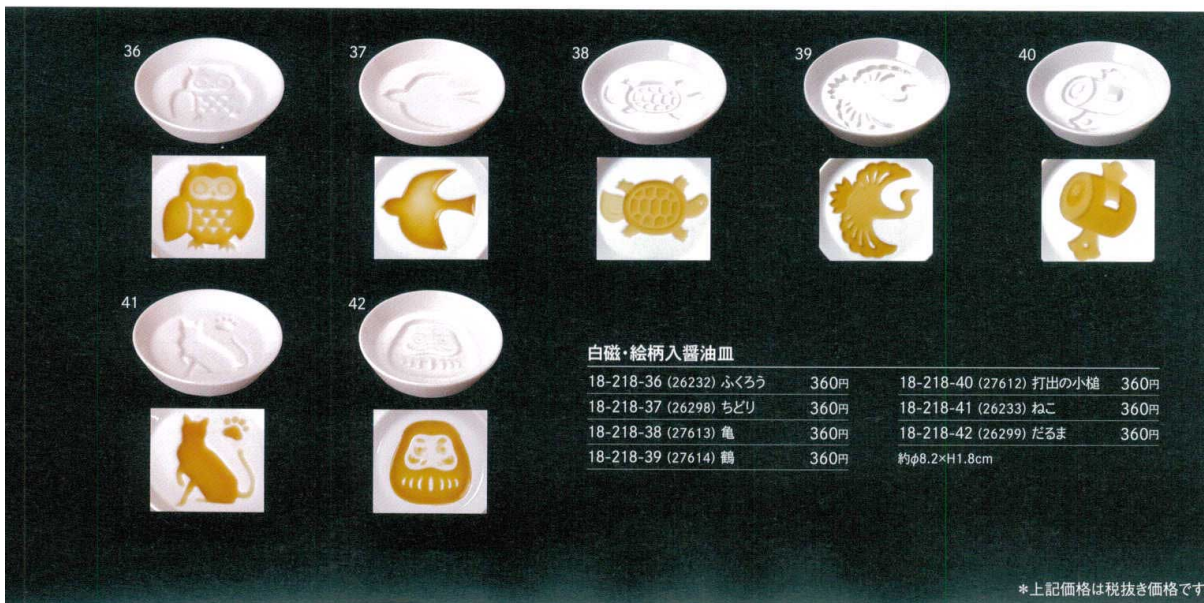

白磁・絵柄入醤油皿

18-218-36 (26232) ふくろう	360円	18-218-40 (27612) 打出の小槌	360円
18-218-37 (26298) ちどり	360円	18-218-41 (26233) ねこ	360円
18-218-38 (27613) 亀	360円	18-218-42 (26299) だるま	360円
18-218-39 (27614) 鶴	360円		

約φ8.2×H1.8cm

陶器珍珠入

調理
道具

せいろ

鍋
コンロ
そば
うどん

竹製品

金彩
銀彩

弁当

飯器
椀
料理箱
皿

盛込

ビュッフェ

小鉢
珍珠入

樹
酒の器

演出
小物

紙製品

卓上
用品

什器
備品

サイン

浴場
用品

説明
注意

品名
検索

番号
検索

*上記価格は税抜き価格です。