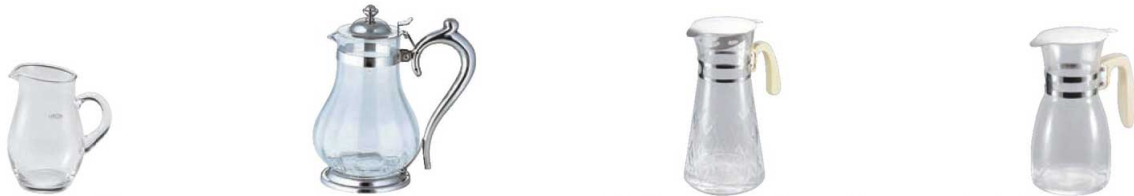

材質:ガラス製
●ドリンク・ドレッシング・つゆなどの冷蔵保存に

イワキ スクエアサーバー

容量	外寸	商品コード	価格
④ KT296KT-SV 手付 1ℓ	132×93×H250	7593300	¥3,000
⑤ KT296K-SV 手無 1ℓ	93×93×H250	7593400	¥1,700

材質:耐熱ガラス
●熱湯OK
●冷蔵庫のドアポケットにもジャストサイズ

水差し

容量	外寸	商品コード	価格
⑥ ニューピンチ 60032 0.8ℓ	φ88×H200	1518800	¥4,300
⑦ ロマンティ 60272 0.8ℓ	φ85×H200	1518900	¥5,000

材質:セミクリスタル

67 ビューフェ・宴会

⑧ ガラス ピッチャー 0.5ℓ 952 

7534200 ¥3,000
外寸:φ70×H150

⑨ SW ガラス ジュースピッチャー A型

6738000 ¥19,800
1.5ℓ 外寸:φ142×H242

⑩ ガラス ウォータージョッキ 氷止め付 

容量	外寸	商品コード	価格
大 1.9ℓ	φ138×H270	1733300	¥12,150
小 1.2ℓ	φ120×H235	1733400	¥9,500

⑪ ガラス ピッチャー 氷止め付 No.3070 W 

5253300 ¥5,900
1ℓ 外寸:153×110×H208

68 カフェ・サイプレス用品・トレイ

ハリオ カーブボトル KAB-120 ¥2,500 

商品コード	価格
⑫ ホワイト 2006100	¥2,500
⑬ ピンク 2006110	¥2,500
⑭ グリーン 2006120	¥2,500

90×90×H320 口径:φ85 1.2ℓ
材質:本体/PCT樹脂
注口・キャップ・フィルター/ポリプロピレン
バックシン/シリコンゴム
●横置き保存ができる
●フィルターメッシュがセットされているのでそのまま注げます。

商品コード	価格
⑱ レッド 6801900	¥2,000
⑲ オリーブグリーン 6802000	¥2,000

85×83×H300 口径:φ71 0.7ℓ
材質:ガラス本体/耐熱ガラス
注口・栓/シリコンゴム
茶こし/ポリプロピレン
●サングリアやモヒートなど簡単に本格自家製リキュールが楽しめます。
●注ぎ口にフィルターがセットされているので、水出し茶用としてもお楽しみいただけます。

61 セイロ類