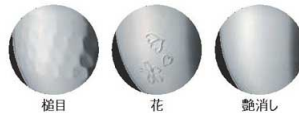

錫イオンの効果でお酒が美味しくまろやかに！

銅は熱伝導性に優れ、冷たいお酒を注ぐと一気に冷えて、その冷たさを保持してくれます。

華 ぐいのみ 90cc 72

	外寸	商品コード	価格
⑧楕目	φ60×H45	5515600	¥2,200
⑨花	φ60×H45	5515620	¥2,300
⑩艶消し	φ60×H45	5515640	¥1,900

材質:銅・錫メッキ (焼付クリア塗装)