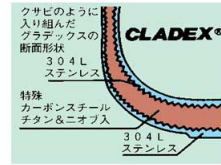

パンフレット番号	問合せ先	電話番号
20511-15	株式会社クイックパック	0564-59-3525

15 ステンレス

ご注文の際は、
ページ・番号・商品コードをご記入ください。

電磁調理器用鍋 ロイヤルシリーズ

01 IH・ガス兼用鍋

①18-10 ロイヤル 寸銅鍋

内径	ℓ	外径	深さ	板厚	底径	kg	商品コード	価格
XDD-210	7.2	225	210	1.5	170	2.0	7324400	¥29,900
XDD-240	10.0	255	240	1.5	195	2.4	3008000	¥34,400
XDD-270	15.0	290	270	1.5	230	3.2	5767500	¥38,900
XDD-300	20.0	325	300	1.5	265	3.8	3008100	¥45,400
XDD-330	27.0	360	330	1.5	290	4.5	3008200	¥51,600
XDD-360	37.0	385	360	1.5	320	5.9	3008300	¥59,700
XDD-390	46.0	415	390	1.5	350	7.0	5767600	¥67,800
XDD-420	58.0	445	420	1.5	380	7.6	5767700	¥75,100
XDD-450	70.0	483	450	1.5	410	9.1	3008400	¥82,000

②18-10 ロイヤル 半寸銅鍋

内径	ℓ	外径	深さ	板厚	底径	kg	商品コード	価格
XMD-210	4.7	225	140	1.5	170	1.7	7324500	¥24,900
XMD-240	7.0	255	170	1.5	195	2.2	3008500	¥28,400
XMD-270	10.0	290	180	1.5	230	2.7	5767800	¥31,900
XMD-300	13.0	325	200	1.5	265	3.2	3008600	¥38,400
XMD-330	18.0	360	220	1.5	290	3.8	3008700	¥44,600
XMD-360	24.0	385	240	1.5	320	4.9	3008800	¥51,700
XMD-390	31.0	415	260	1.5	350	5.7	5767900	¥56,800
XMD-420	37.0	445	270	1.5	380	6.5	5768000	¥64,100
XMD-450	45.0	483	290	1.5	410	7.4	3008900	¥70,000

③18-10 ロイヤル 外輪鍋

内径	ℓ	外径	深さ	板厚	底径	kg	商品コード	価格
XSD-210	2.3	225	70	1.5	170	1.5	7324600	¥20,900
XSD-240	3.5	255	80	1.5	195	1.9	3009000	¥23,400
XSD-270	5.0	290	90	1.5	230	2.1	5768100	¥27,900
XSD-300	6.7	325	100	1.5	265	2.6	3009100	¥35,400
XSD-330	9.5	360	110	1.5	290	3.1	3009200	¥41,600
XSD-360	12.0	385	120	1.5	320	4.0	3009300	¥48,700
XSD-390	15.0	415	130	1.5	350	4.5	5768200	¥53,800
XSD-420	19.0	445	140	1.5	380	5.1	5768300	¥62,100
XSD-450	23.0	483	150	1.5	410	5.7	3066300	¥65,000