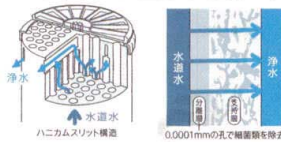

パンフレット番号	問合せ先	電話番号
20512-100	株式会社クイックパック	0564-59-3525

日本ガイシ
浄水器

ファインセラミックフィルター採用 次世代浄水器 C1 [シー・ワン]

毎日の暮らしに
あんしんで おいしい水を

ファインセラミックフィルター浄水器 [シー・ワン]

C1

ファインセラミックフィルターで
水道水が生まれ変わる

ミネラルは残したまま、
汚染物質をしっかりと除去!

スタンダードタイプ CW-101 (据え置きタイプ) 通水量:3.5L/分

2002年の誕生から信頼のロングセラー。
4人以上のご家族に最適です。
¥60,000 (税別) 幅147mm×高さ300mm×奥行き156mm

スリムタイプ CW-401 (据え置きタイプ) 通水量:2.5L/分

C1の高性能をコンパクトに凝縮。
単身者や3人以下の小家族に最適です。
¥38,000 (税別) 幅91mm×高さ280mm×奥行き205mm