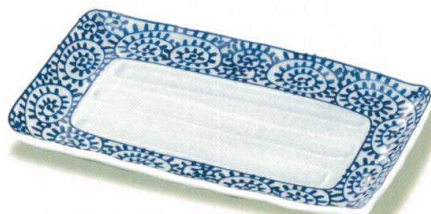

60455-55 角浅小鉢 ¥1,760
99×99×53h 245cc

6028-55 多用井 ¥2,530
133φ×75h 580cc

6043-55 反り小鉢 ¥1,390
110φ×47h 210cc

6040-55 丸小鉢・大 ¥1,570★
110φ×57h 390cc

60475-55 深小皿 ¥1,030
95φ×30h 95cc

6071-55 木の葉皿 ¥1,940
195×110×14h

19243-55 15cm深鉢 ¥2,380
150φ×42h 430cc

60601-55 20cm角皿 ¥2,260
200×128×14h

19561-55 深皿 ¥2,080
172φ×31h 360cc