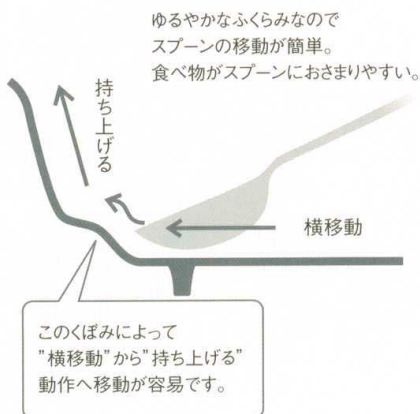

パンフレット番号	問合せ先	電話番号
20512-38	株式会社クイックパック	0564-59-3525

ユニバーサルシリーズ

優 - ゆたか -

どなたにも使いやすく、コンパクトな収納とスタイリッシュさを追求したシリーズです。

N 鉢

19246-14 はまなす ¥2,590
166φ×49h 510cc

19246-30 オリーブ ¥2,610
166φ×49h 510cc

19246-35 花しらべ ¥2,590
166φ×49h 510cc