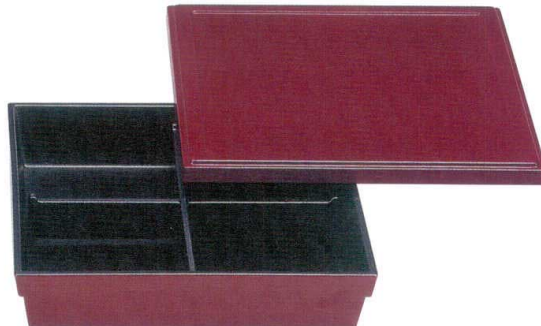

パンフレット番号	問合せ先	電話番号
20512-97	株式会社クイックパック	0564-59-3525

アラカルト

スタッキング  
松花堂弁当箱

行事食やお祝いなど  
季節ごとの美味しさを詰め込んで…  
いつもの食卓に華を添えます。

8.5寸

**J-3000GN** ¥4,400  
8.5 寸スタッキング松花堂弁当箱 グリーン  
※十字仕切別売  
264×264×60h

**J-3000WN** ¥4,400  
8.5 寸スタッキング松花堂弁当箱 ワインカラー  
※十字仕切別売  
264×264×60h

**J-3100 BK** ¥440  
8.5 寸専用十字仕切  
(超耐熱ABS) 黒

7.5寸

**J-5000GN** ¥4,000  
7.5 寸スタッキング松花堂弁当箱 グリーン  
※十字仕切別売  
234×234×64h

**J-5000WN** ¥4,000  
7.5 寸スタッキング松花堂弁当箱 ワインカラー  
※十字仕切別売  
234×234×64h

**J-5100BK** ¥410  
7.5 寸専用十字仕切  
(超耐熱ABS) 黒

※7.5寸および8.5寸松花堂対応小鉢は、55～57 ページに掲載しています。