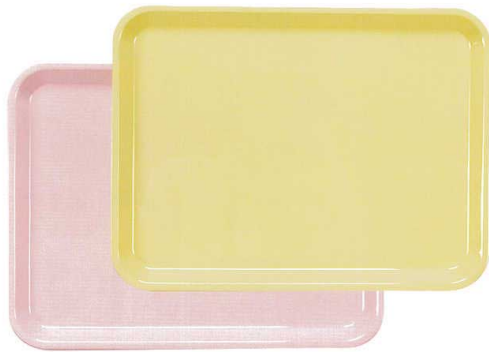

パンフレット番号	問合せ先	電話番号
20513-40	株式会社クイックパック	0564-59-3525

アラカルト

トレー裏の四隅に段差をつけて積み重ね間隔をとり、通気性を良くして乾燥しやすくなりました。また、四隅が補強されており、割れに強くなっています。

**F880** 349×269×16  
重量:240g 重ね寸法:40枚/203mm

- F880-02 FRP素地トレー イエロー ¥1,400
- F880-03 FRP素地トレー ピンク ¥1,400
- F880-02C FRP表面加工トレー イエロー ¥2,300
- F880-03C FRP表面加工トレー ピンク ¥2,300

**F881** 370×280×17  
重量:280g 重ね寸法:40枚/203mm

- F881-02 FRP素地トレー イエロー ¥1,600
- F881-03 FRP素地トレー ピンク ¥1,600
- F881-02C FRP表面加工トレー イエロー ¥2,400
- F881-03C FRP表面加工トレー ピンク ¥2,400