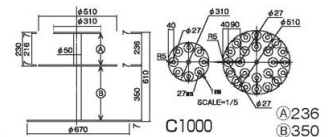

パンゲットウェア

チエーリング
和風ピッコフェ

盛器
大皿

アミューズ
デスプレースタンド

フードバー
サラダバー

卓上飾物
飾台

ウエディング用品
ランフ・キャンドル