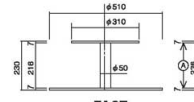

パンゲットウェア

チエーリング
和風ピッコフェ

盛器
大皿

アミューズ
デスプレースタンド

フードバー
サラダバー

卓上飾物
飾台

ウエディング用品
ランフ・キャンドル