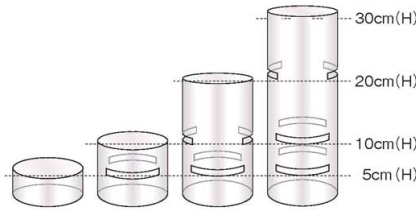

**② アクリルプuffトレイ 長角ミラー(8mm厚) (NBT-06) 目**

サイズ(mm)	質量(kg)	
7-1596-0201 M3225 S 320×250	0.8	¥ 5,000
7-1596-0202 M5032 M 500×320	1.6	¥10,600
7-1596-0203 M6450 L 640×500	3.1	¥18,500

アクリルプuffトレイとユニットベースは自由に組立、組替、連結できます。

- 組み合わせ例 M0051 (M) ×1  
 M0067 (L) ×1  
 S1205 (SS) ×4  
 S2024 (L) ×1

**UNIT BASE(ユニットベース)**

トレイをはめ込むだけでスペースに応じて自由なレイアウトにセットアップできる支柱です。

**③ サテン ユニットベース**

(3mm厚・連結用カット付) (NBT-07) 目

7-1596-0301 S1205 SS φ120×H 50	¥ 950
7-1596-0302 S1210 S φ120×H100	¥1,750
7-1596-0303 S1220 M φ120×H200	¥3,400
7-1596-0304 S1230 L φ120×H300	¥4,700