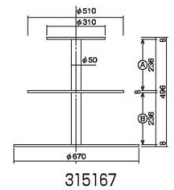

パンゲットウェア

チエーリング
和風ピッコフェ

盛器
大皿

アミューズ
デスプレースタンド

フードバー
サラダバー

卓上飾物
飾台

ウエディング用品
ランフ・キャンドル