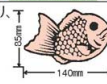

焼饅頭機用板(組み合わせは、自由自在)

③ 半自動大判焼

(GYK-09) 7-0934-0301 ¥56,000

90g仕上がり、7穴、φ78

④ 鯛焼

(GYK-10) 7-0934-0401 ¥56,000

100g仕上がり、6穴

⑥ 半自動大判焼