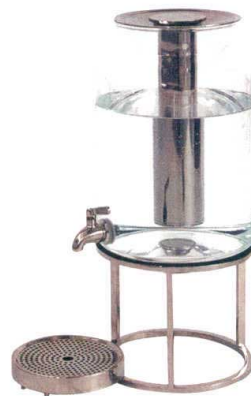

| | | |
|-----------|-------------|--------------|
| パンフレット番号 | 問合せ先 | 電話番号 |
| 20516-143 | 株式会社クイックパック | 0564-59-3525 |

Welcome set

Tilt ジュースディスペンサー
BU_JD0017
¥100,000
W:218mm H:322mm C: 約 8,000cc
Glass Stainless Steel
※スタンドは別売

ウェルカムドリンクは
フルーツウォーターで

ラウンドスタンド
BU_RR6101
¥35,000
D:218mm H:95mm
Stainless Steel

ラウンドスタンド
BU_RR6102
¥37,000
D:218mm H:180mm
Stainless Steel

Starwares

タンブラー ブロンズグレー
8351/2
¥1,750
W:D86mm H:91mm
C: 約280cc
glass

タンブラー クリア
8349/2
¥1,500
W:D86mm H:91mm
C: 約280cc
glass

タンブラー アメジスト
8352/2
¥1,750
W:D86mm H:91mm
C: 約280cc
glass

タンブラー ピーコックグリーン
8350/2
¥1,750
W:D86mm H:91mm
C: 約280cc
glass

ジュースディスペンサー
SW-609065
¥8,000
W:260mm H:490mm C: 約8,340cc
Polycarbonate
木台ベース付