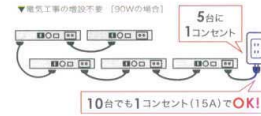

10台でも1コンセント(15A)でOK!