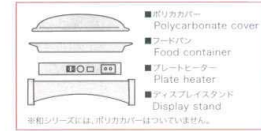

▲サーモボリュームで適温調節