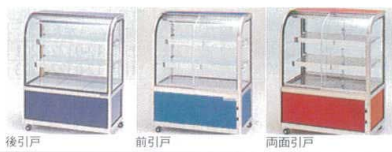

ショーケース

スイッチ位置の種類

●用途に応じたスイッチ位置を指定してください。

引戸の種類

●用途に応じた引戸を指定してください。

カラーガラスの色見本

(下記の12色以外は別途料金が加算されます)

- カラーガラスの色は、改良のため予告なしに変更することがあります。
- 印刷物ですので実際の色とは多少異なることがあります。
- カラーガラス部分をステンレス仕上げに変更できます。

ご注文の際は、カラーガラスの色をご指定下さい。

ラベンダーブルー

ナチュラルブラウン

ブラック

① 冷蔵ショーケース OHGU-Tf型(3段式・中棚2枚) [FCLS-40] 目

全幅	奥行	高さ	コンプレッサー出力(W)	消費電力50/60Hz(W)	重量(kg)	引き戸		
						後引戸(B)	前引戸(F)	両面引戸(W)
900	1,200	500	200	226/257	93	12-0323-0101	12-0323-0102	12-0323-0103
						¥680,000	¥730,000	¥740,000
1,200	1,500	1,150	300	299/331	116	12-0323-0104	12-0323-0105	12-0323-0106
						¥790,000	¥830,000	¥840,000
1,500	1,800	1,150	450	372/395	138	12-0323-0107	12-0323-0108	12-0323-0109
						¥1,070,000	¥1,140,000	¥1,150,000
1,800	2,100	1,150	450	468/478	157	12-0323-0110	12-0323-0111	12-0323-0112
						¥1,210,000	¥1,310,000	¥1,330,000
2,100	2,100	1,150	600	586/711	196	12-0323-0113	12-0323-0114	12-0323-0115
						¥1,520,000	¥1,620,000	¥1,640,000

電源:単相100V 50/60Hz 庫内温度:10°C±3 フレーム:SUS304ヘアライン仕上げ

- デジタル温度コントローラ付
 - 庫内照明付(LED)
 - 漏電防止機付(コンセントブレーカー)
- ※OHGU-Tf-1800以上はアジャスターになります。

② 冷蔵ショーケース OHGU-Sf型(2段式・中棚1枚) [FCLS-39] 目

全幅	奥行	高さ	コンプレッサー出力(W)	消費電力50/60Hz(W)	重量(kg)	引き戸		
						後引戸(B)	前引戸(F)	両面引戸(W)
700	1,200	500	185	170/208	67	12-0323-0201	12-0323-0202	12-0323-0203
						¥610,000	¥640,000	¥650,000
900	1,200	500	185	189/223	76	12-0323-0204	12-0323-0205	12-0323-0206
						¥610,000	¥640,000	¥650,000
1,200	1,500	995	200	212/235	89	12-0323-0207	12-0323-0208	12-0323-0209
						¥720,000	¥750,000	¥760,000
1,500	1,800	995	300	288/318	110	12-0323-0210	12-0323-0211	12-0323-0212
						¥800,000	¥850,000	¥860,000
1,800	2,100	995	300	303/335	134	12-0323-0213	12-0323-0214	12-0323-0215
						¥910,000	¥980,000	¥1,000,000
2,100	2,100	995	450	453/463	156	12-0323-0216	12-0323-0217	12-0323-0218
						¥1,220,000	¥1,300,000	¥1,320,000